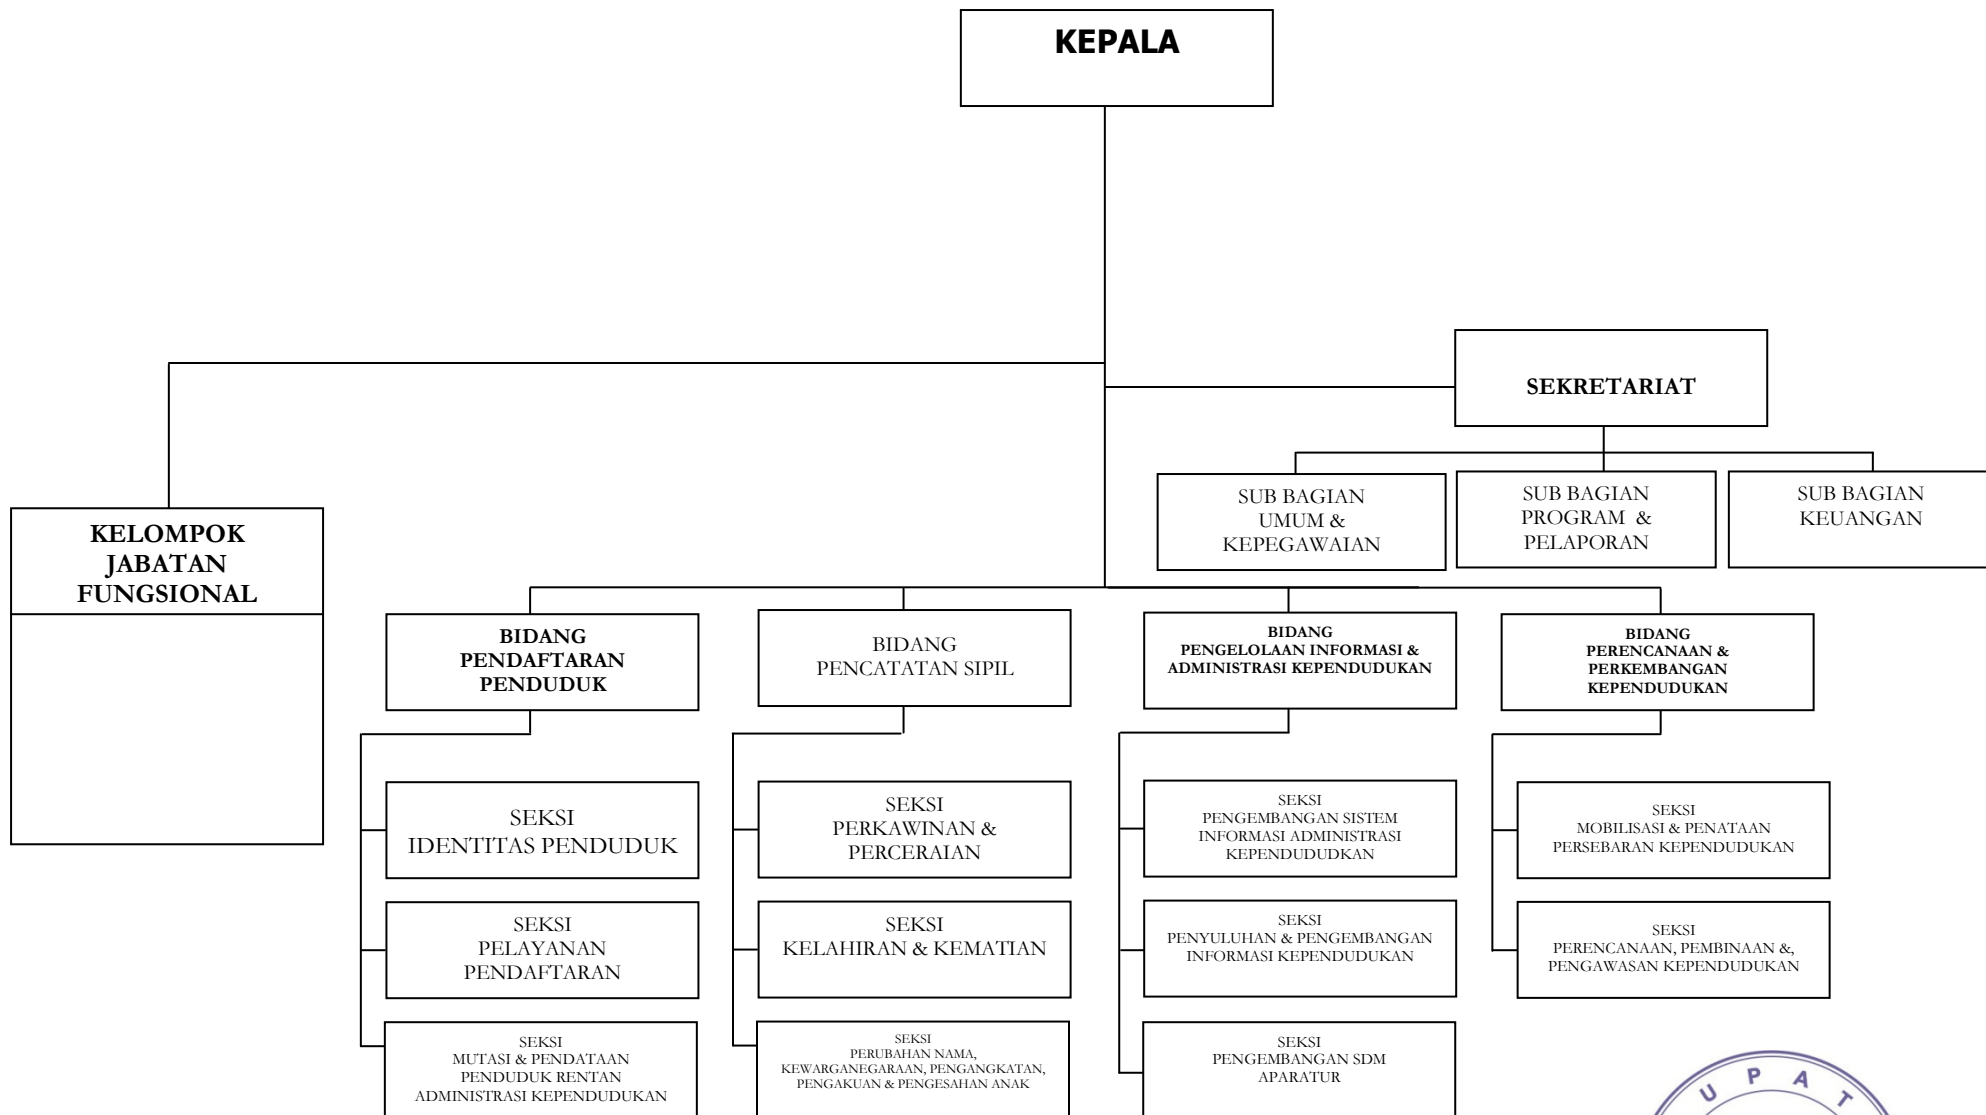

BAGAN SUSUNAN ORGANISASI DINAS KEPENDUDUKAN DAN CATATAN SIPIL

BUPATI BIMA,

H. FERRY ZULKARNAIN