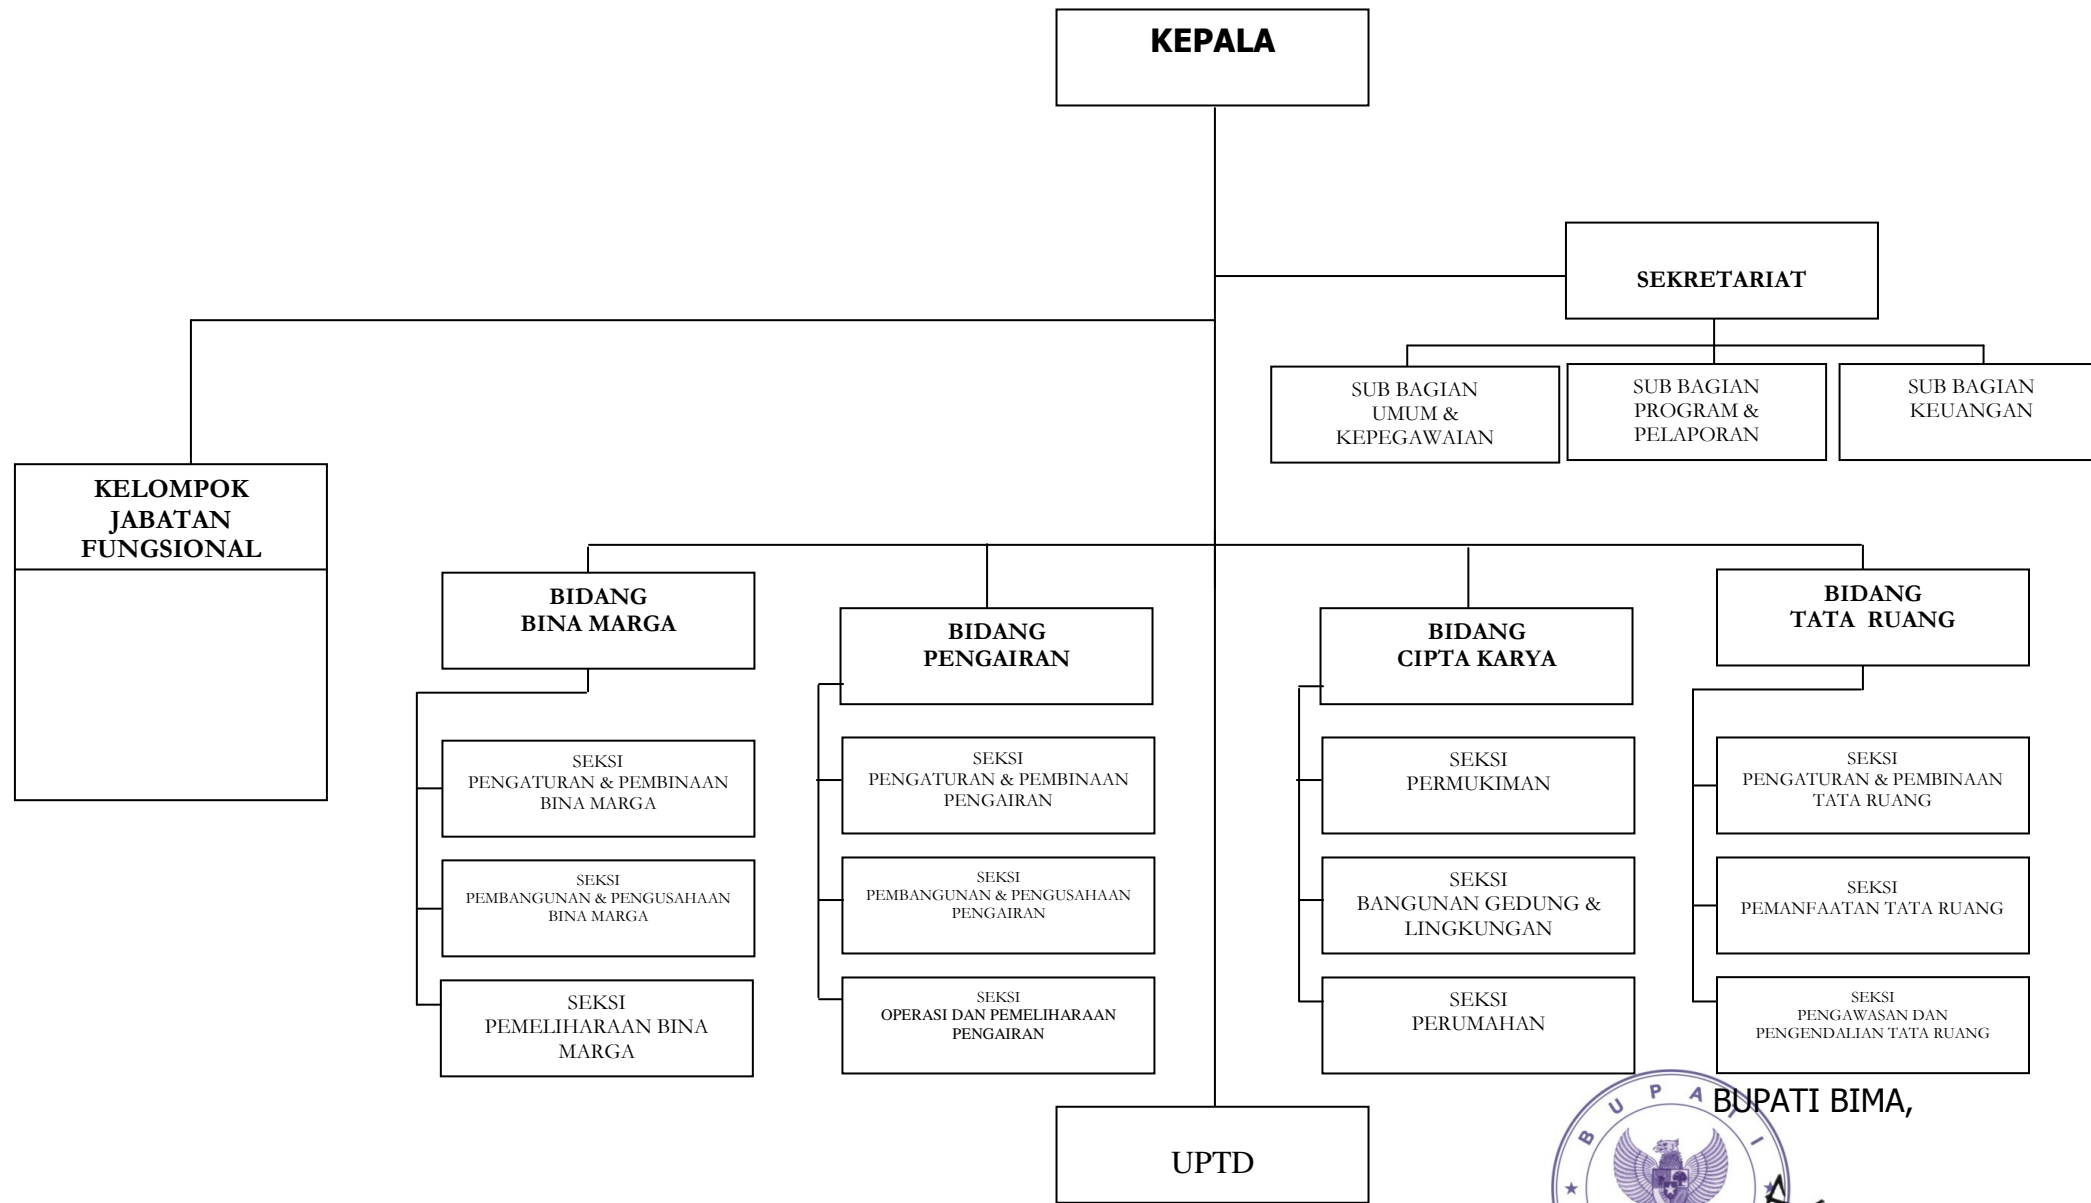

H. FERRY ZULKARNAIN

BAGAN SUSUNAN ORGANISASI DINAS KEPENDUDUKAN DAN CATATAN SIPIL

BUPATI BIMA,

H. FERRY ZULKARNAIN

LAMPIRAN IX : PERATURAN DAERAH KABUPATEN BIMA NOMOR 3 TAHUN 2008 TANGGAL 11 FEBRUARI 2008

BAGAN SUSUNAN ORGANISASI DINAS KEBUDAYAAN DAN PARIWISATA

BUPATI BIMA,
H. FERRY ZULKARNAIN

BAGAN SUSUNAN ORGANISASI DINAS PEKERJAAN UMUM

BUPATI BIMA,

H. FERRY ZULKARNAIN

LAMPIRAN XI : PERATURAN DAERAH KABUPATEN BIMA NOMOR 3 TAHUN 2008 TANGGAL 11 FEBRUARI 2008