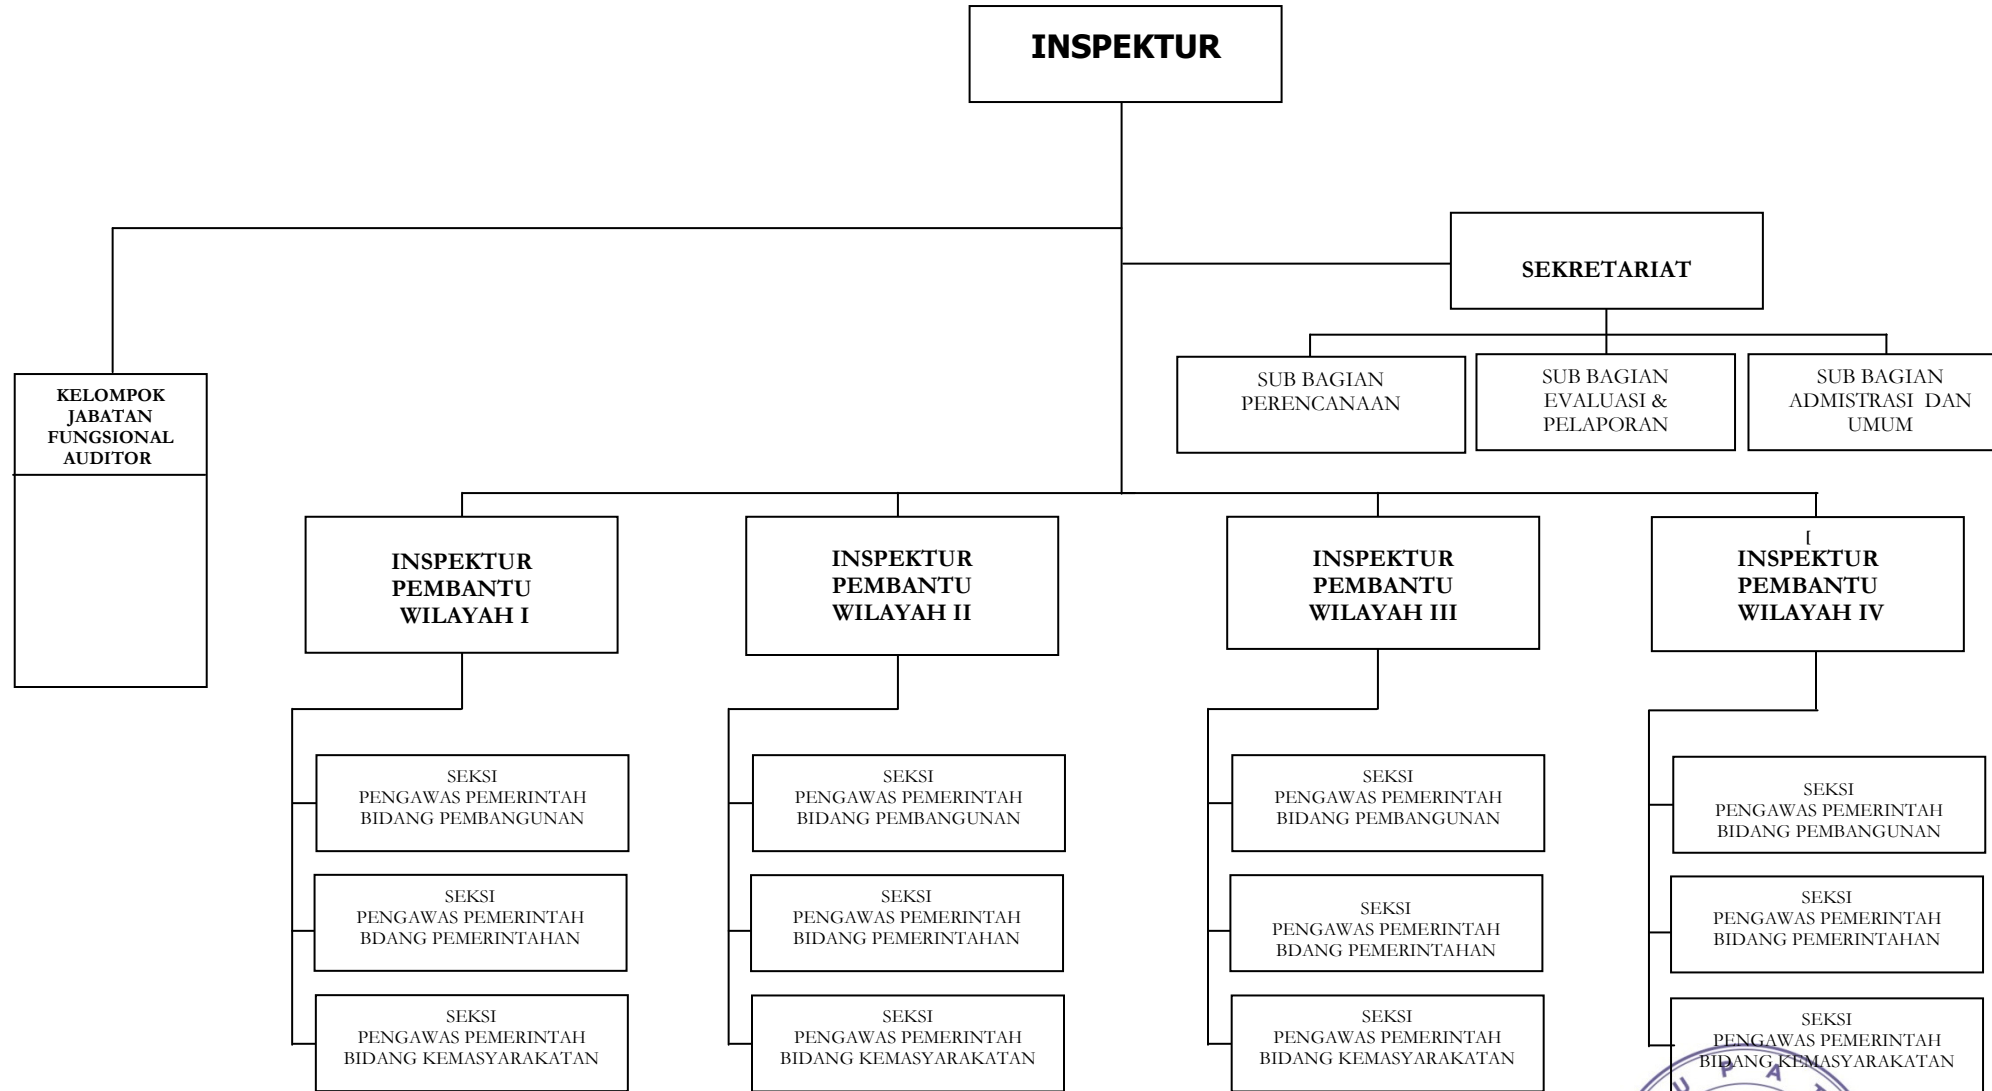

BUPATI BIMA,

H. FERRY ZULKARNAIN

LAMPIRAN XIX : PERATURAN DAERAH KABUPATEN BIMA NOMOR 3 TAHUN 2008 TANGGAL 11 FEBRUARI 2008

BAGAN SUSUNAN DINAS PENDAPATAN DAERAH

BUPATI BIMA,

H. FERRY ZULKARNAIN

BAGAN SUSUNAN ORGANISASI INSPEKTORAT