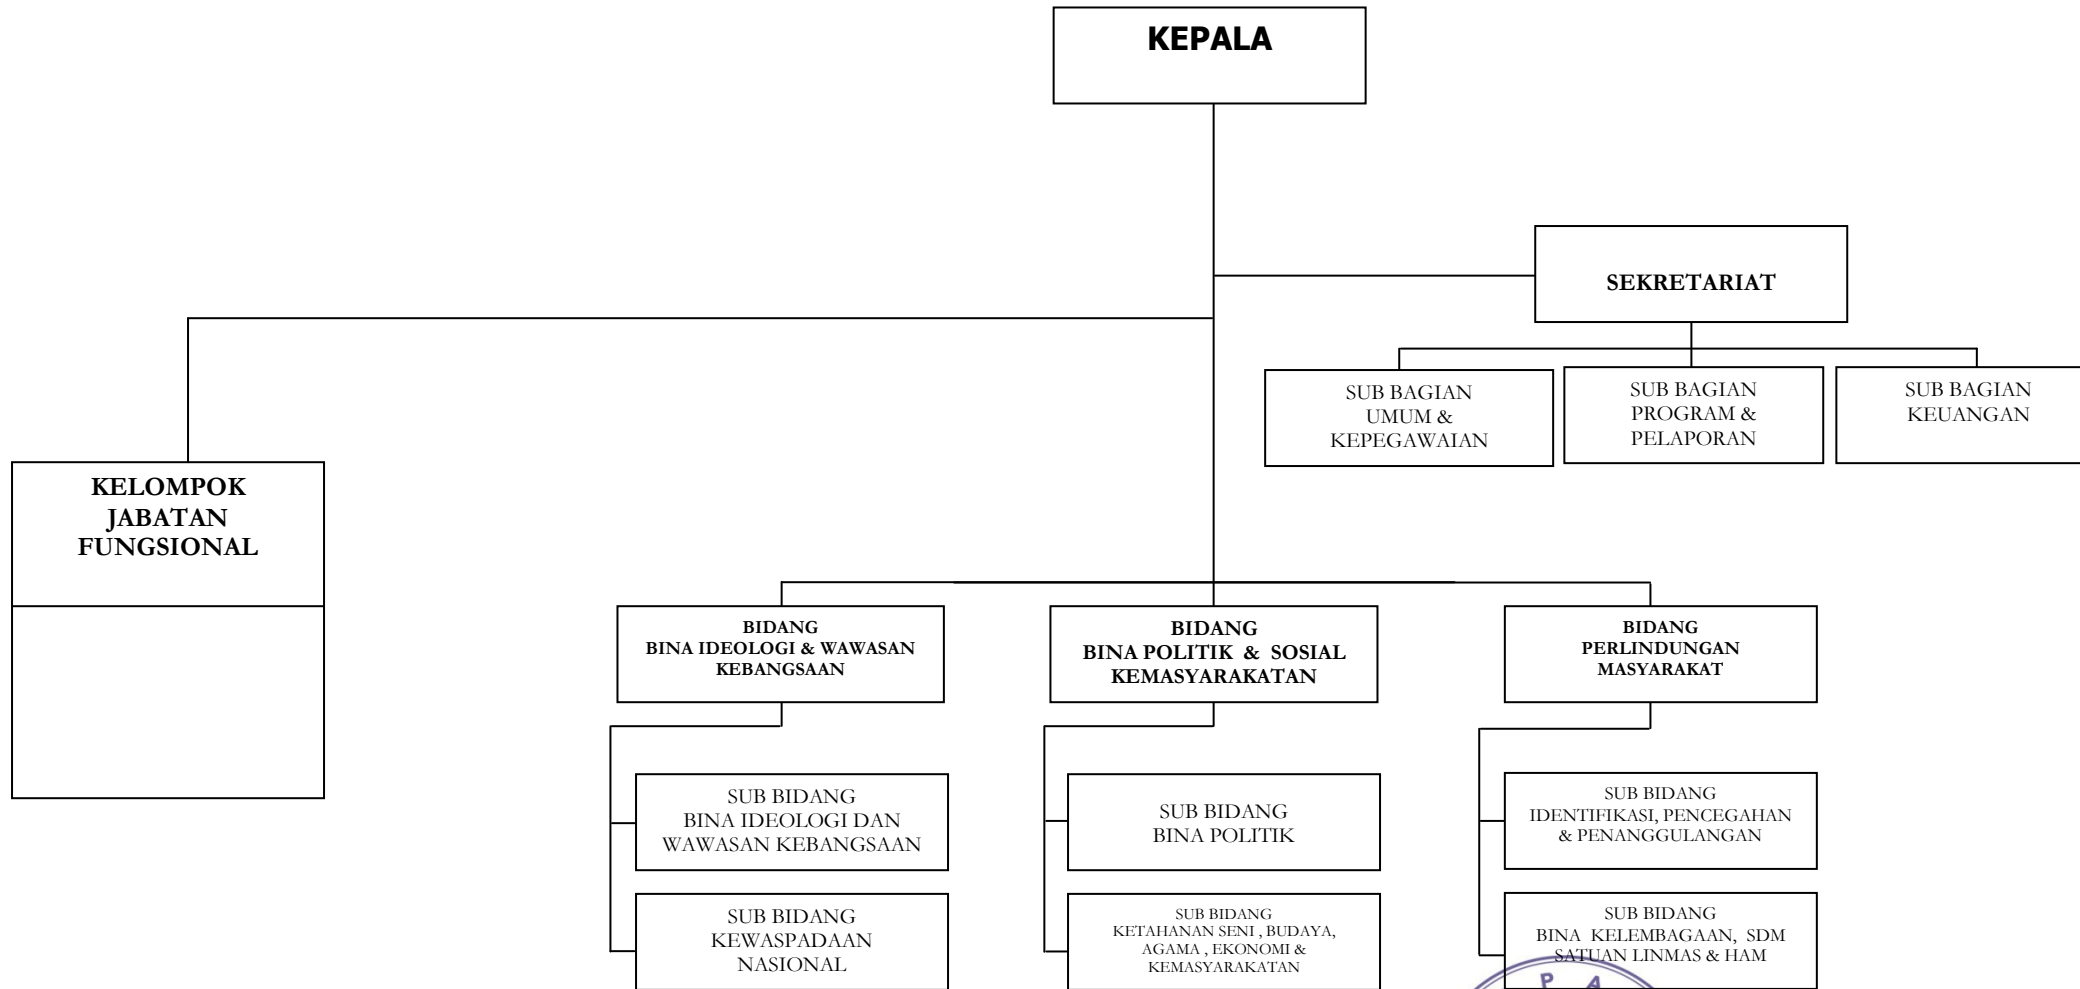

LAMPIRAN XXII : PERATURAN DAERAH KABUPATEN BIMA NOMOR 3 TAHUN 2008 TANGGAL 11 FEBRUARI 2008

BAGAN SUSUNAN ORGANISASI BADAN KESATUAN BANGSA, POLITIK DAN PERLINDUNGAN MASYARAKAT

BUPATI BIMA,

H FERRY ZULKARNAIN