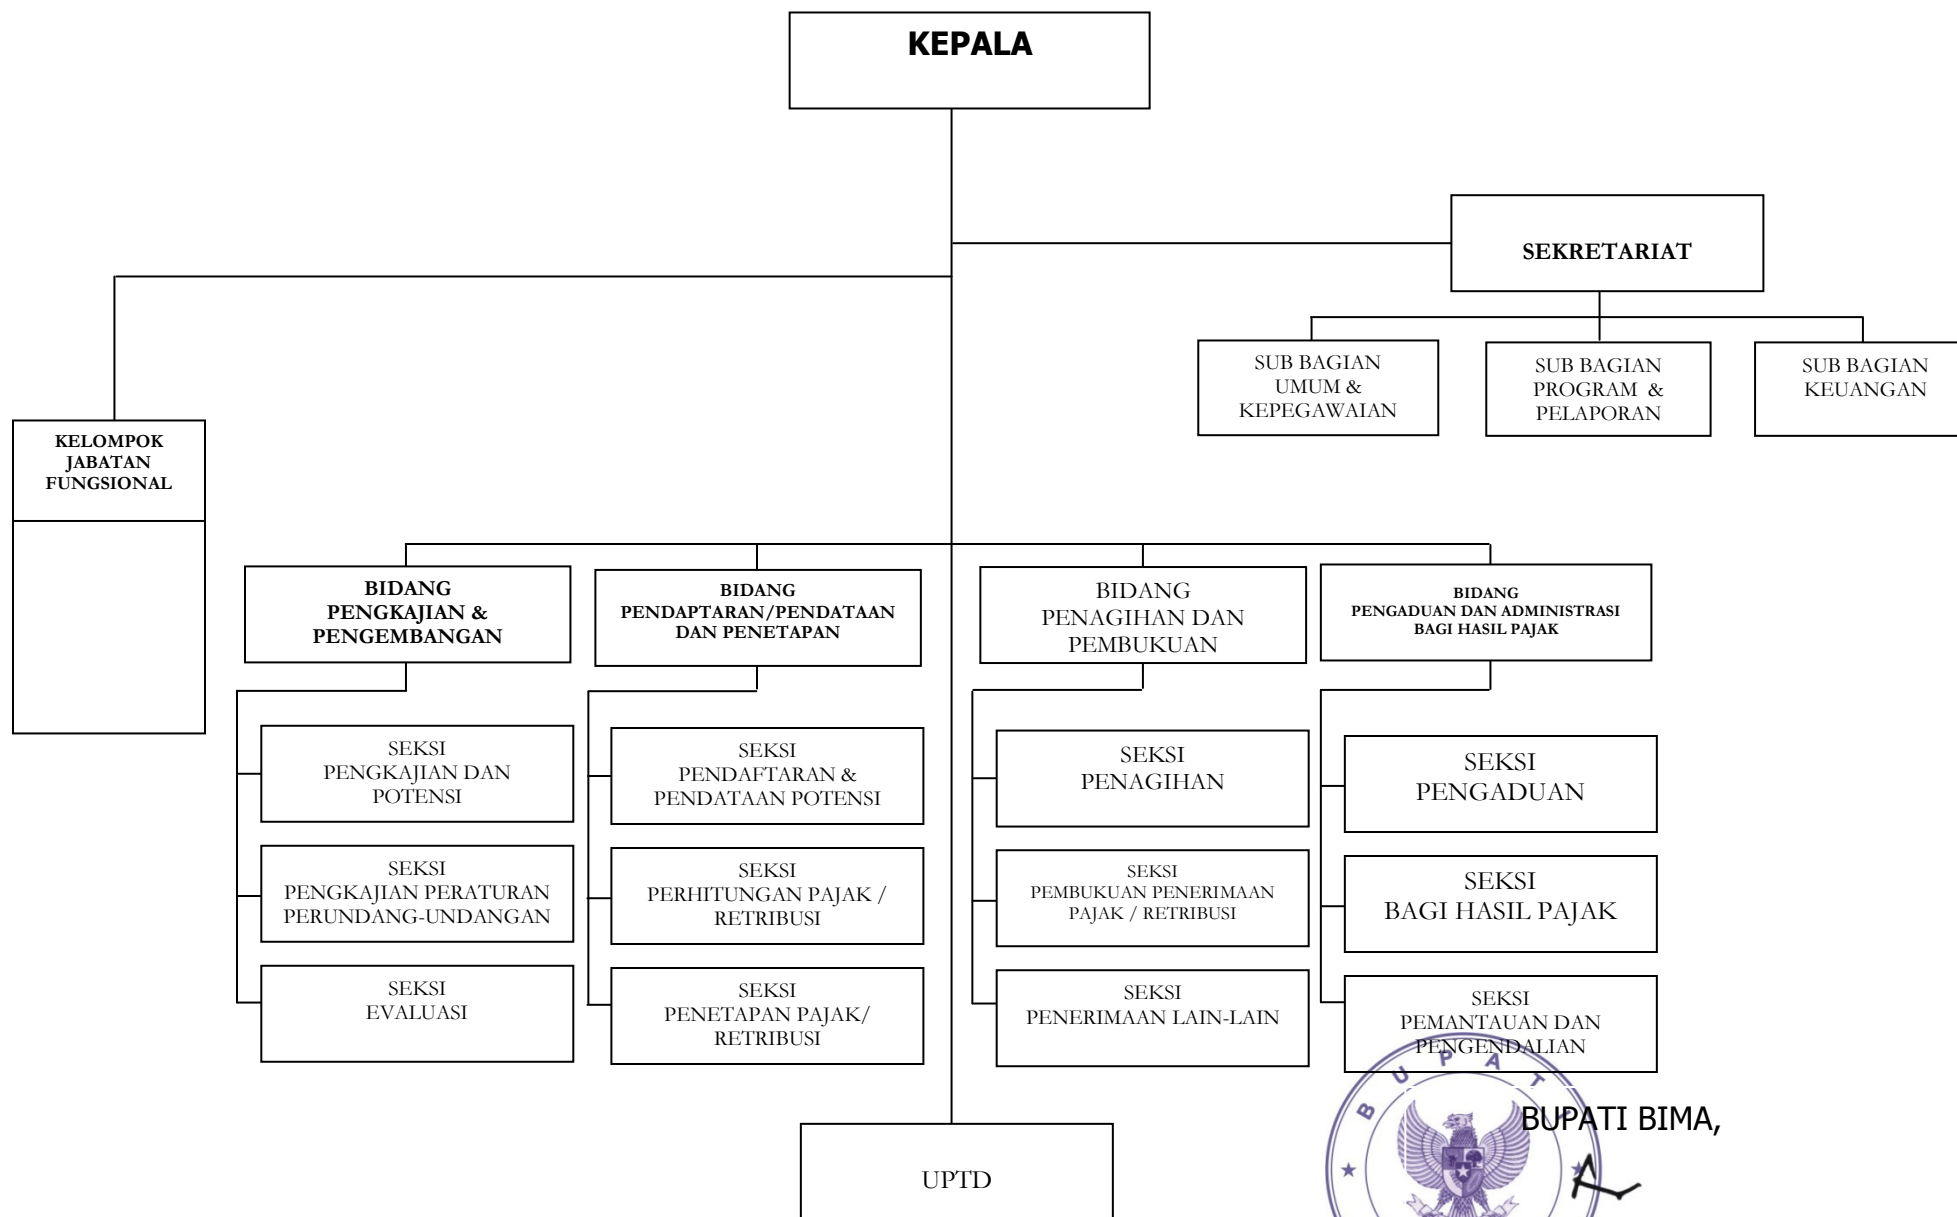

LAMPIRAN XIX : PERATURAN DAERAH KABUPATEN BIMA NOMOR 3 TAHUN 2008 TANGGAL 11 FEBRUARI 2008

BAGAN SUSUNAN DINAS PENDAPATAN DAERAH

BUPATI BIMA,

H. FERRY ZULKARNAIN