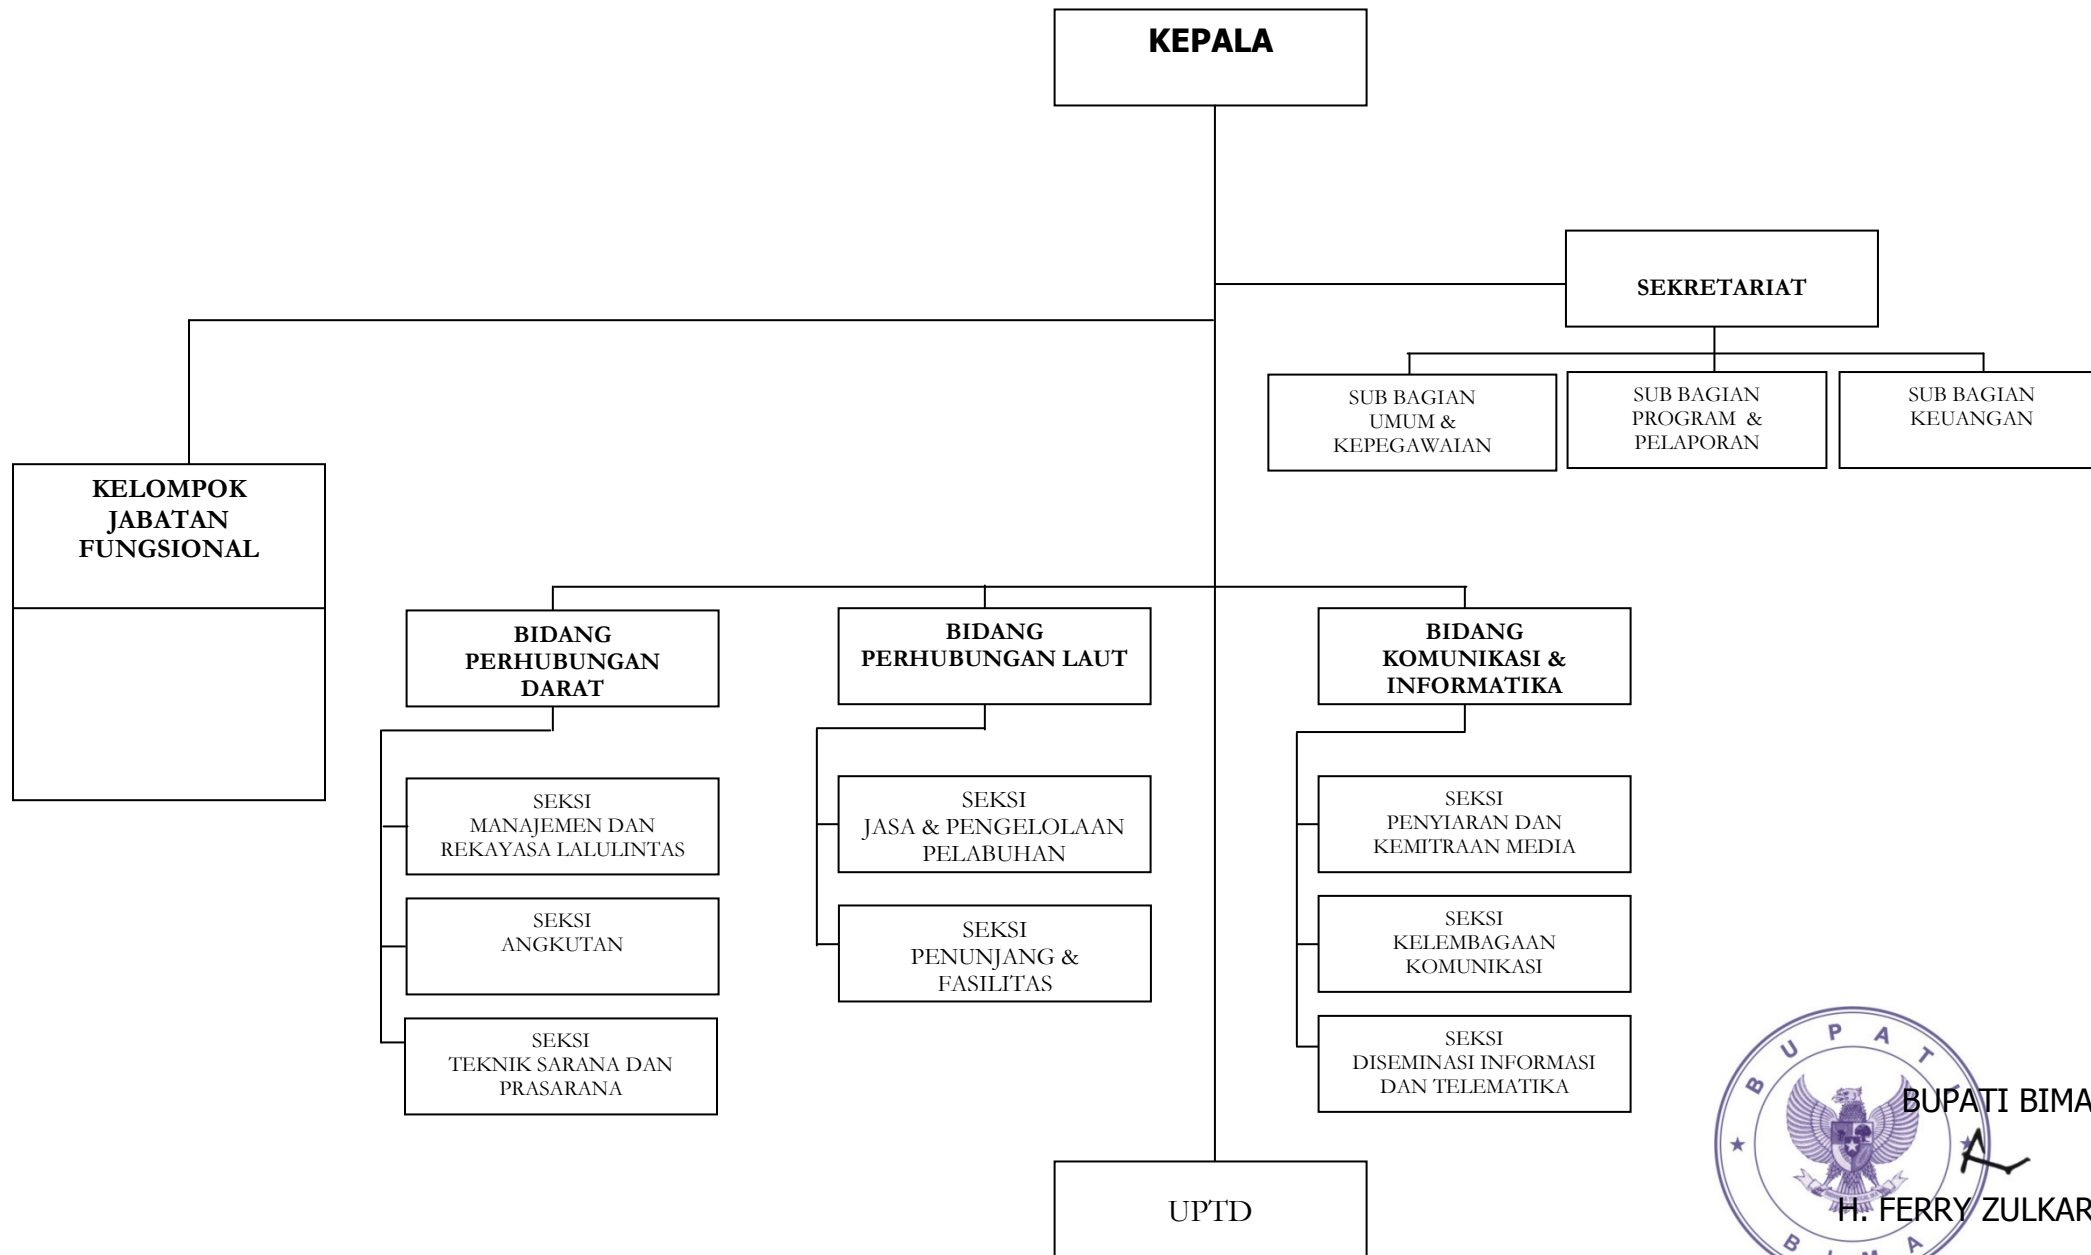

LAMPIRAN VII : PERATURAN DAERAH KABUPATEN BIMA NOMOR 3 TAHUN 2008 TANGGAL 11 FEBRUARI 2008

BAGAN SUSUNAN ORGANISASI DINAS PERHUBUNGAN, KOMUNIKASI DAN INFORMATIKA

BUPATI BIMA,

H. FERRY ZULKARNAIN