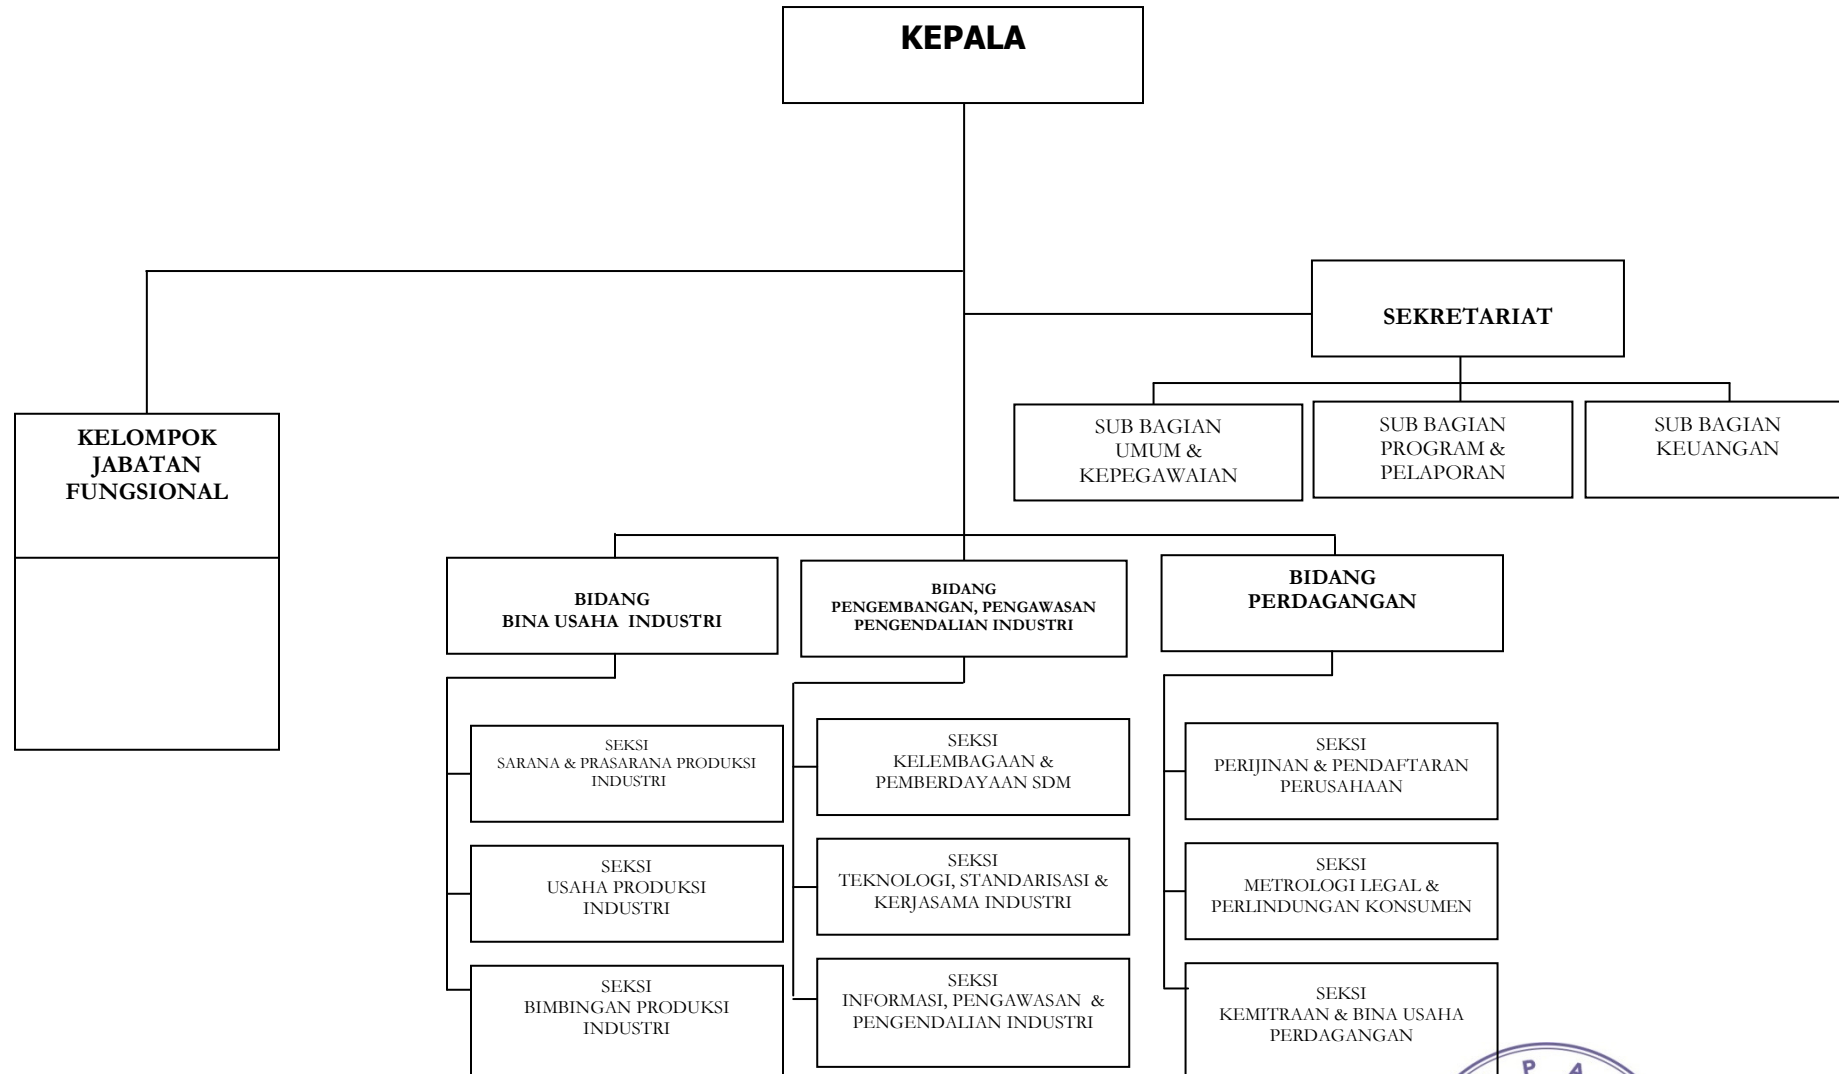

BAGAN SUSUNAN ORGANISASI DINAS KOPERASI, USAHA KECIL & MENENGAH

BUPATI BIMA,

H. FERRY ZULKARNAIN

LAMPIRAN XII : PERATURAN DAERAH KABUPATEN BIMA NOMOR 3 TAHUN 2008 TANGGAL 11 FEBRUARI 2008

BAGAN SUSUNAN ORGANISASI DINAS PERINDUSTRIAN DAN PERDAGANGAN