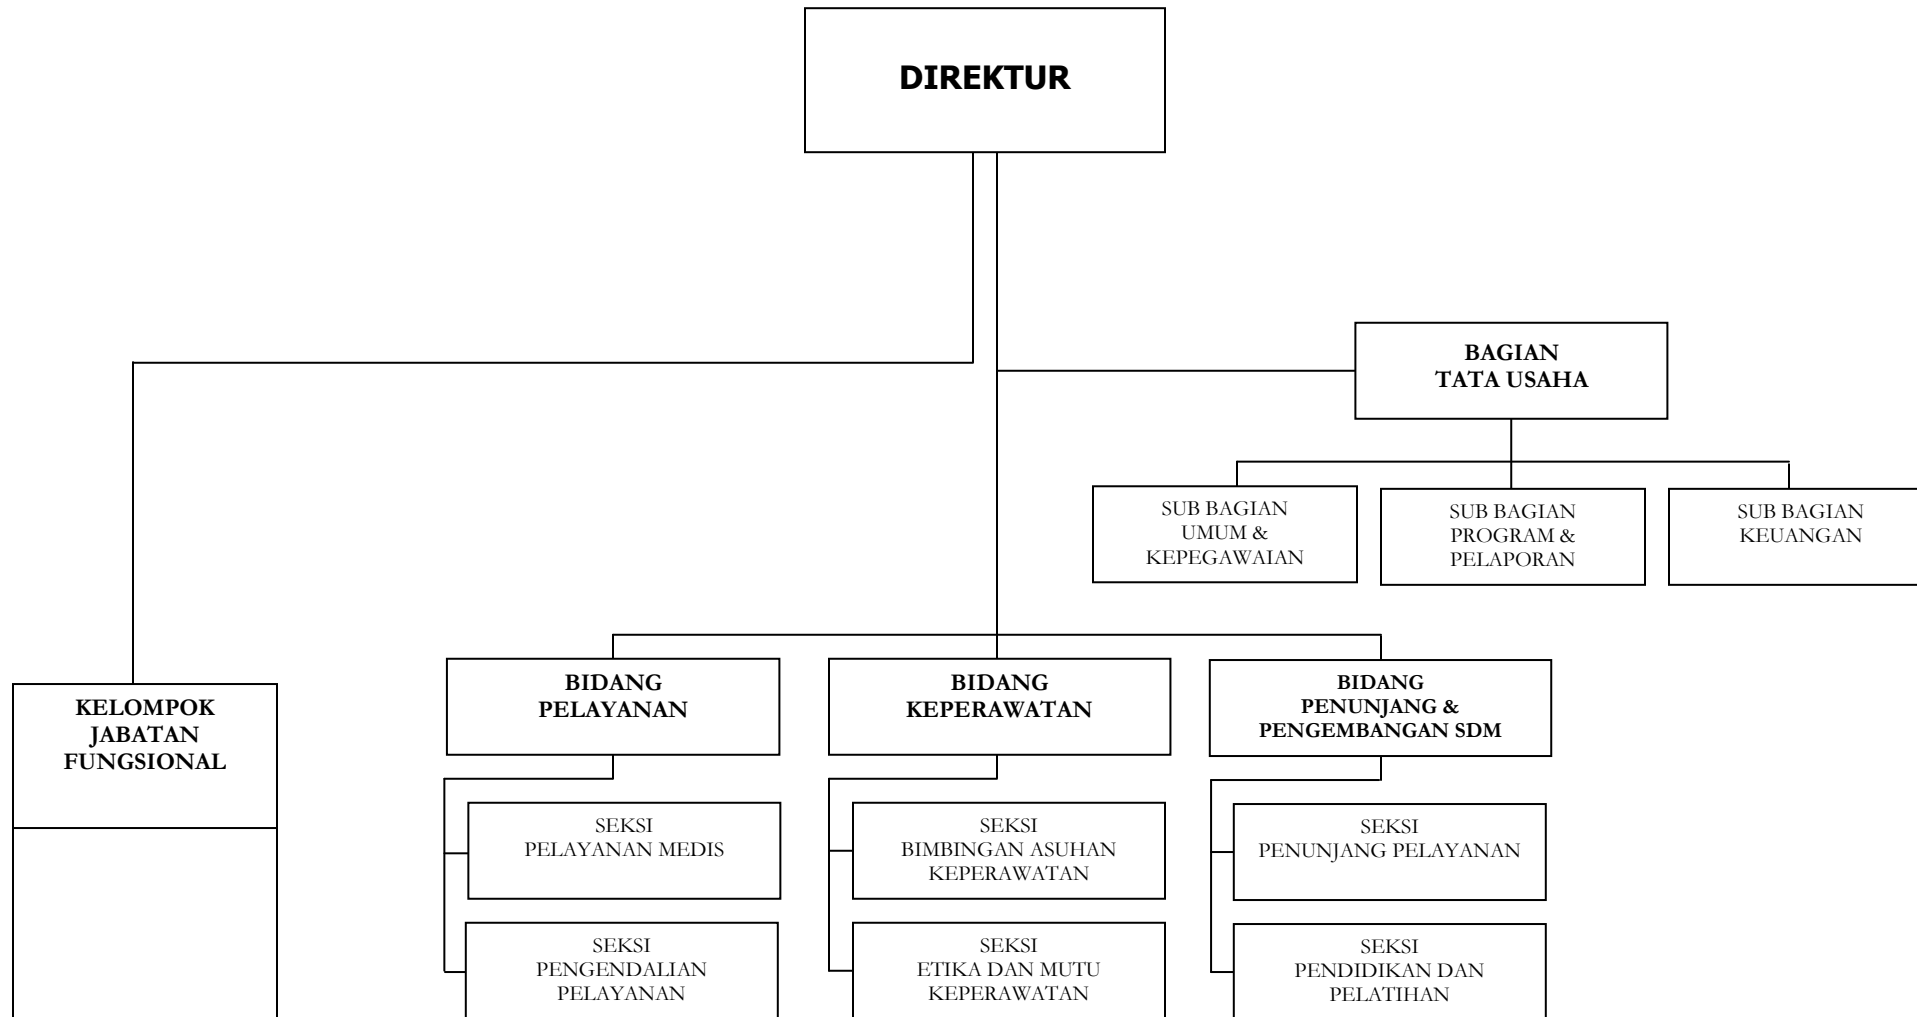

BAGAN SUSUNAN ORGANISASI RUMAH SAKIT UMUM DAERAH

BUPATI BIMA,
H. FERRY ZULKARNAIN