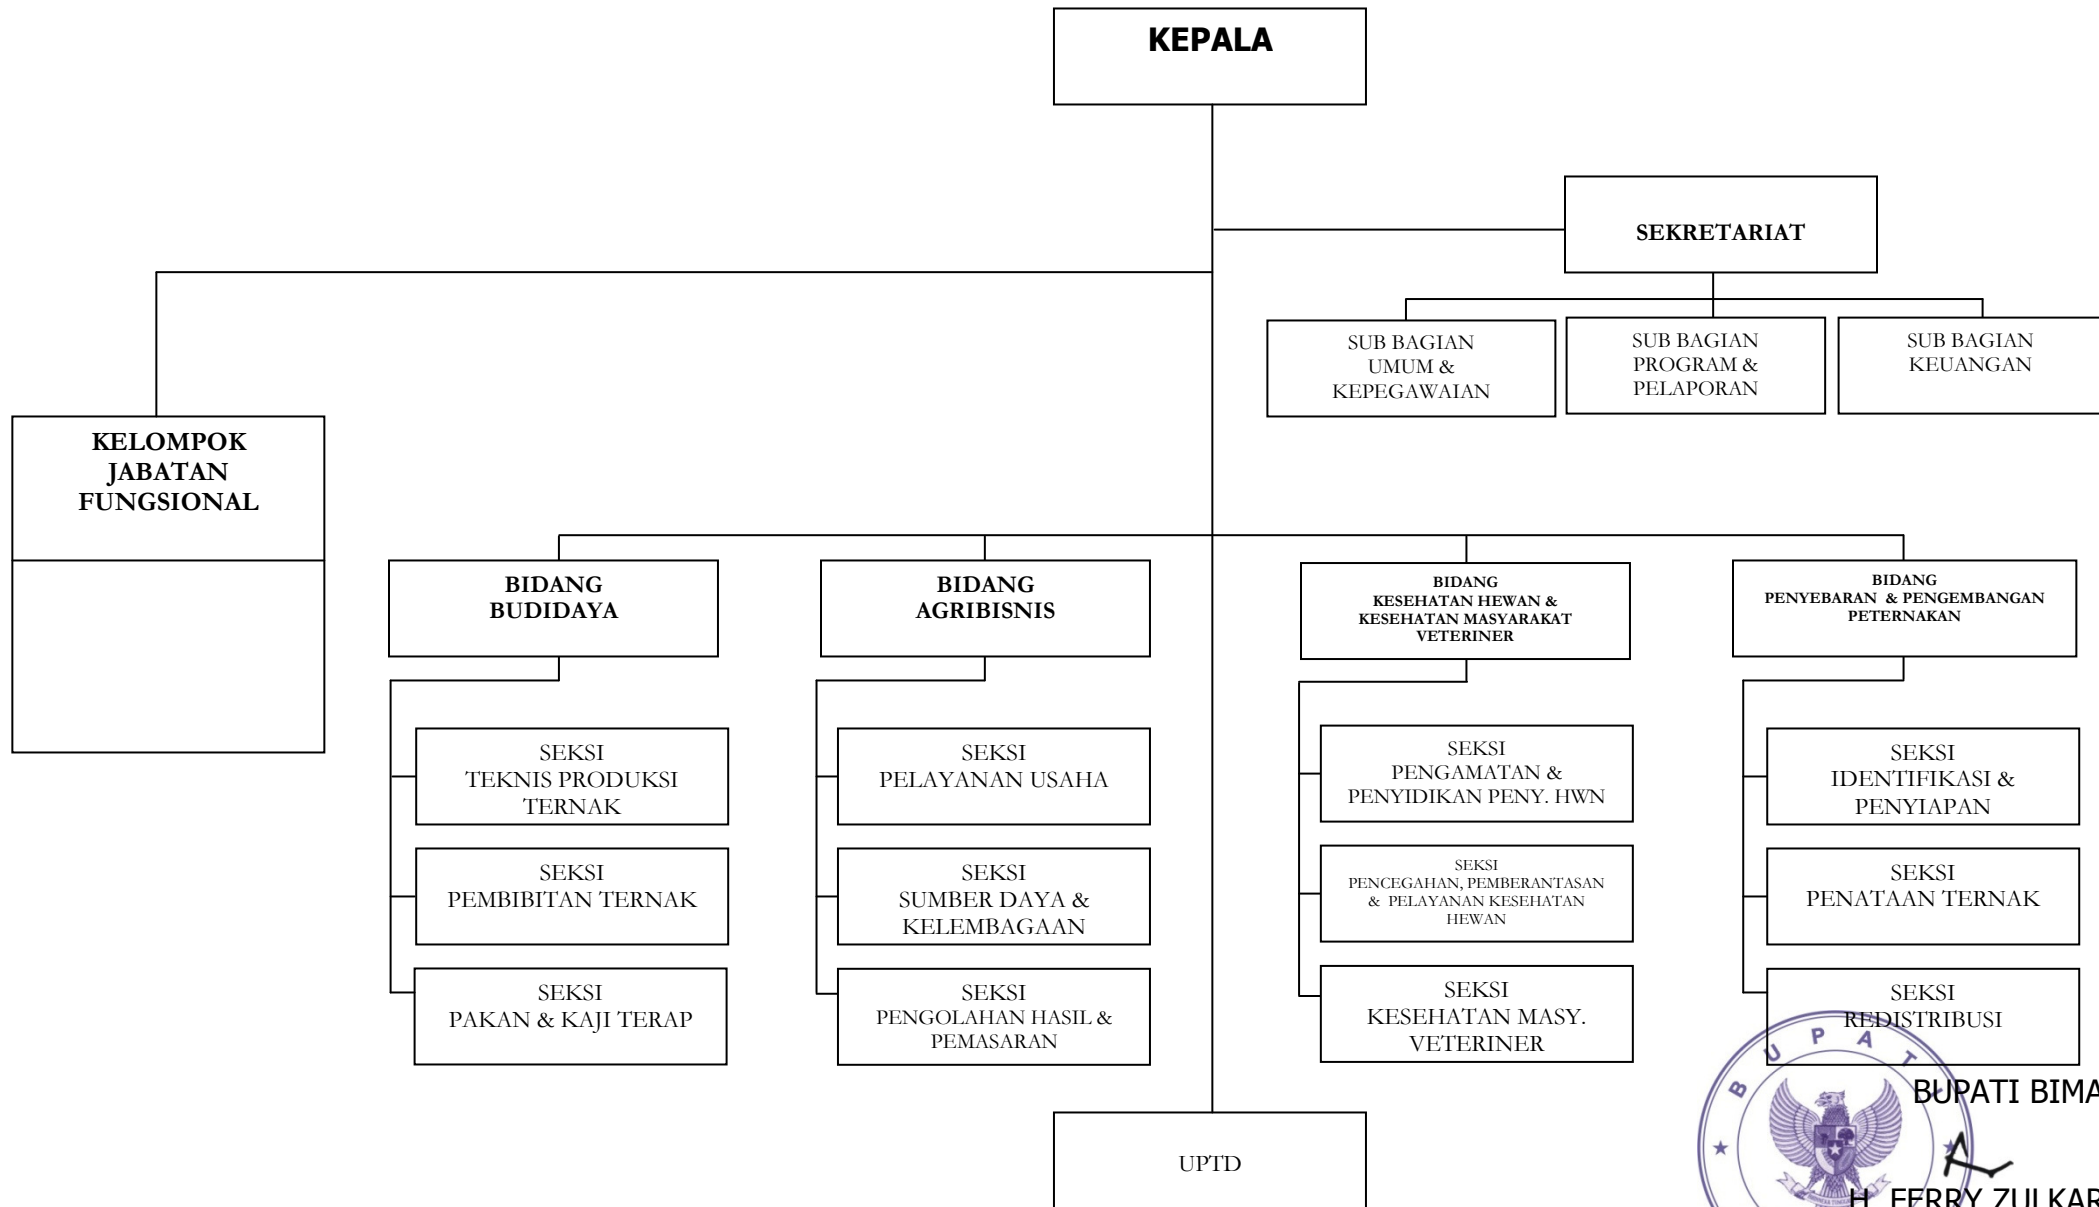

BAGAN SUSUNAN ORGANISASI DINAS PETERNAKAN

BUPATI BIMA,

H. FERRY ZULKARNAIN