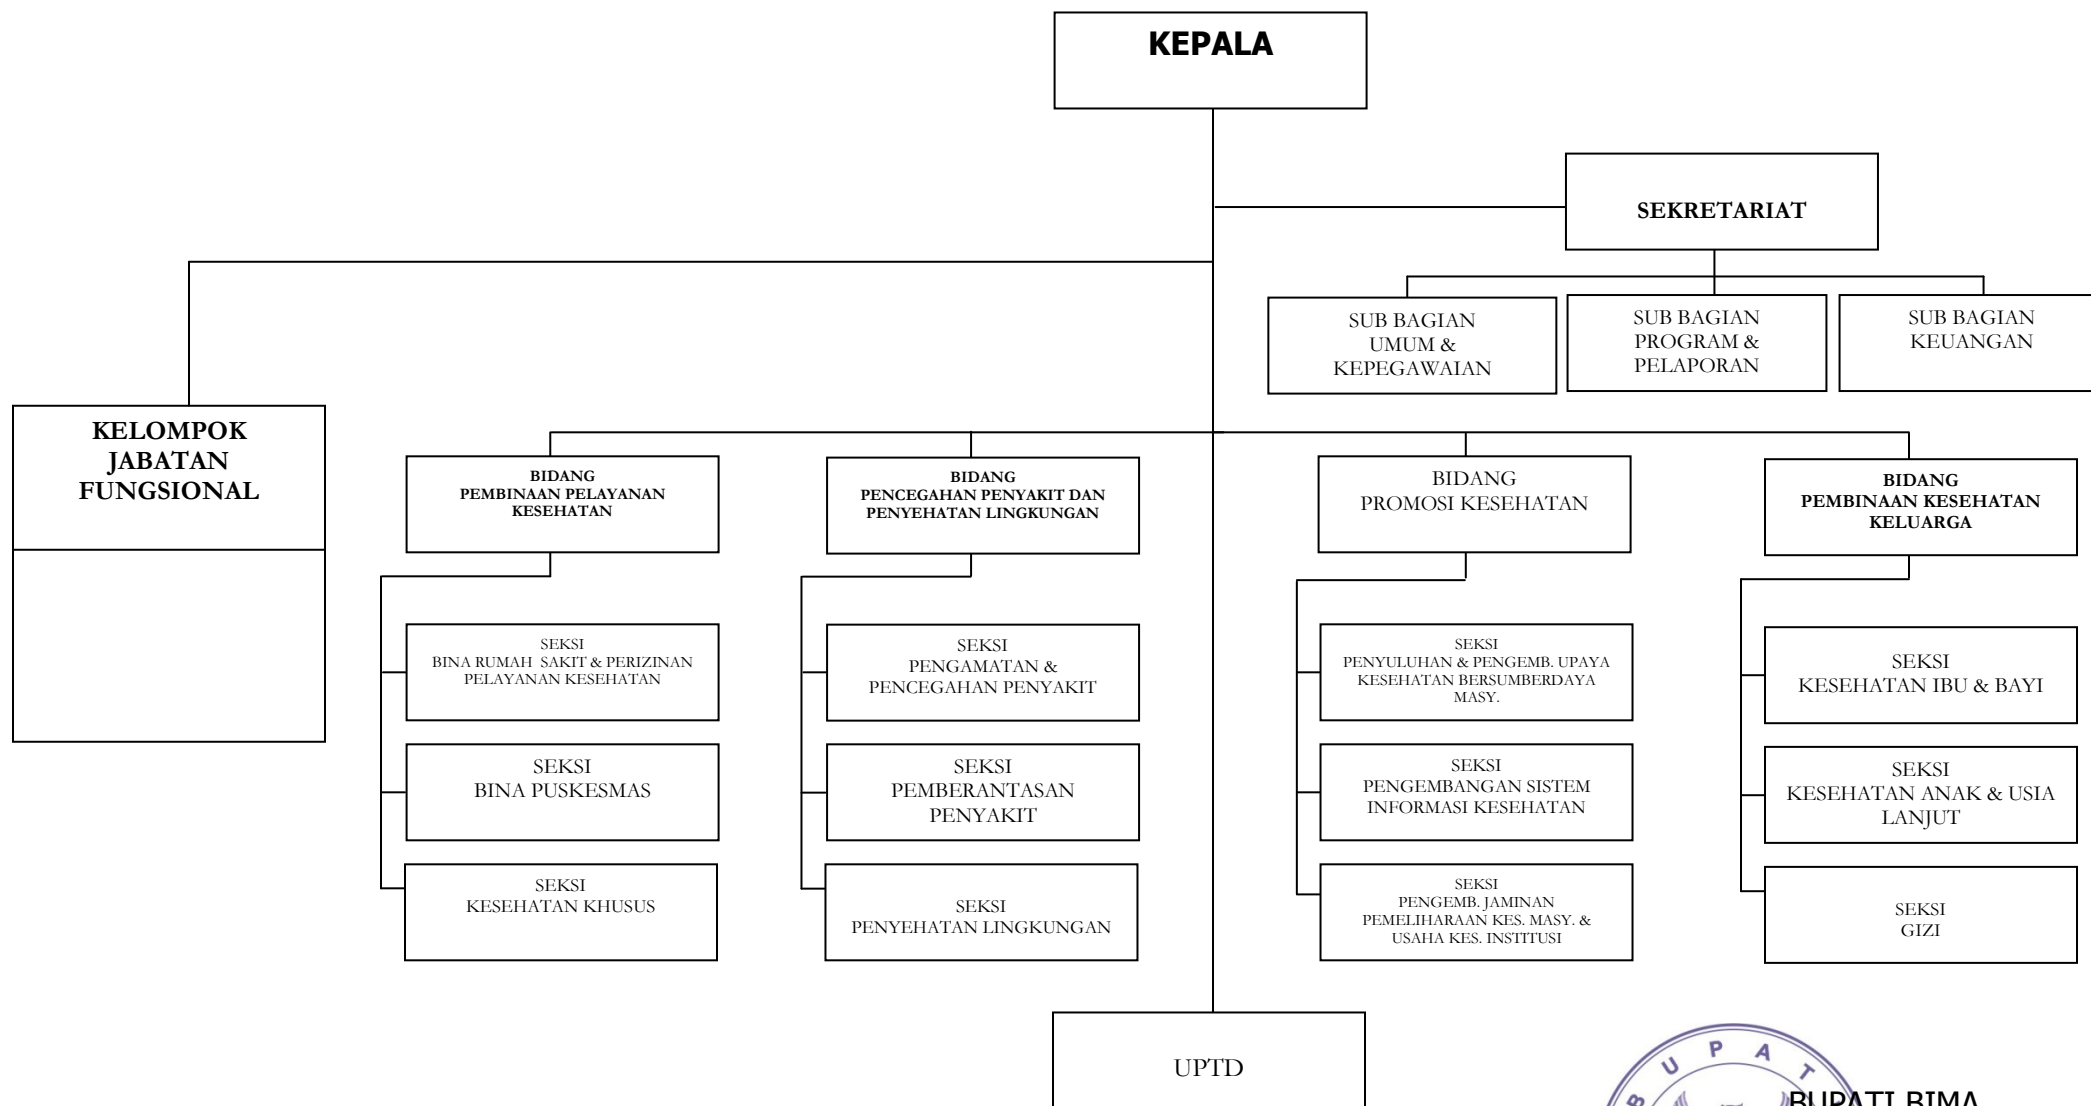

BAGAN SUSUNAN ORGANISASI SEKRETARIAT DAERAH

BUPATI BIMA
FERRY ZULKARNAIN

LAMPIRAN II : PERATURAN DAERAH KABUPATEN BIMA NOMOR 3 TAHUN 2008 TANGGAL 11 FEBRUARI 2008

BAGAN SUSUNAN ORGANISASI SEKRETARIAT DEWAN PERWAKILAN RAKYAT DAERAH

BUPATI BIMA,

H. FERRY ZULKARNAIN

LAMPIRAN III : PERATURAN DAERAH KABUPATEN BIMA NOMOR 3 TAHUN 2008 TANGGAL 11 FEBRUARI 2008

BAGAN SUSUNAN ORGANISASI DINAS PENDIDIKAN, PEMUDA DAN OLAHRAGA

BUPATI BIMA,

H. FERRY ZULKARNAIN

LAMPIRAN IV : PERATURAN DAERAH KABUPATEN BIMA NOMOR 3 TAHUN 2008 TANGGAL 11 FEBRUARI 2008

BAGAN SUSUNAN ORGANISASI DINAS KESEHATAN

BUPATI BIMA,

H. FERRY ZULKARNAIN

LAMPIRAN V : PERATURAN DAERAH KABUPATEN BIMA NOMOR 3 TAHUN 2008 TANGGAL 11 FEBRUARI 2008

BAGAN SUSUNAN ORGANISASI DINAS SOSIAL

BUPATI BIMA,

H. FERRY ZULKARNAIN

LAMPIRAN VI : PERATURAN DAERAH KABUPATEN BIMA NOMOR 3 TAHUN 2007 TANGGAL 11 FEBRUARI 2008

BAGAN SUSUNAN ORGANISASI DINAS TENAGA KERJA DAN TRANSMIGRASI