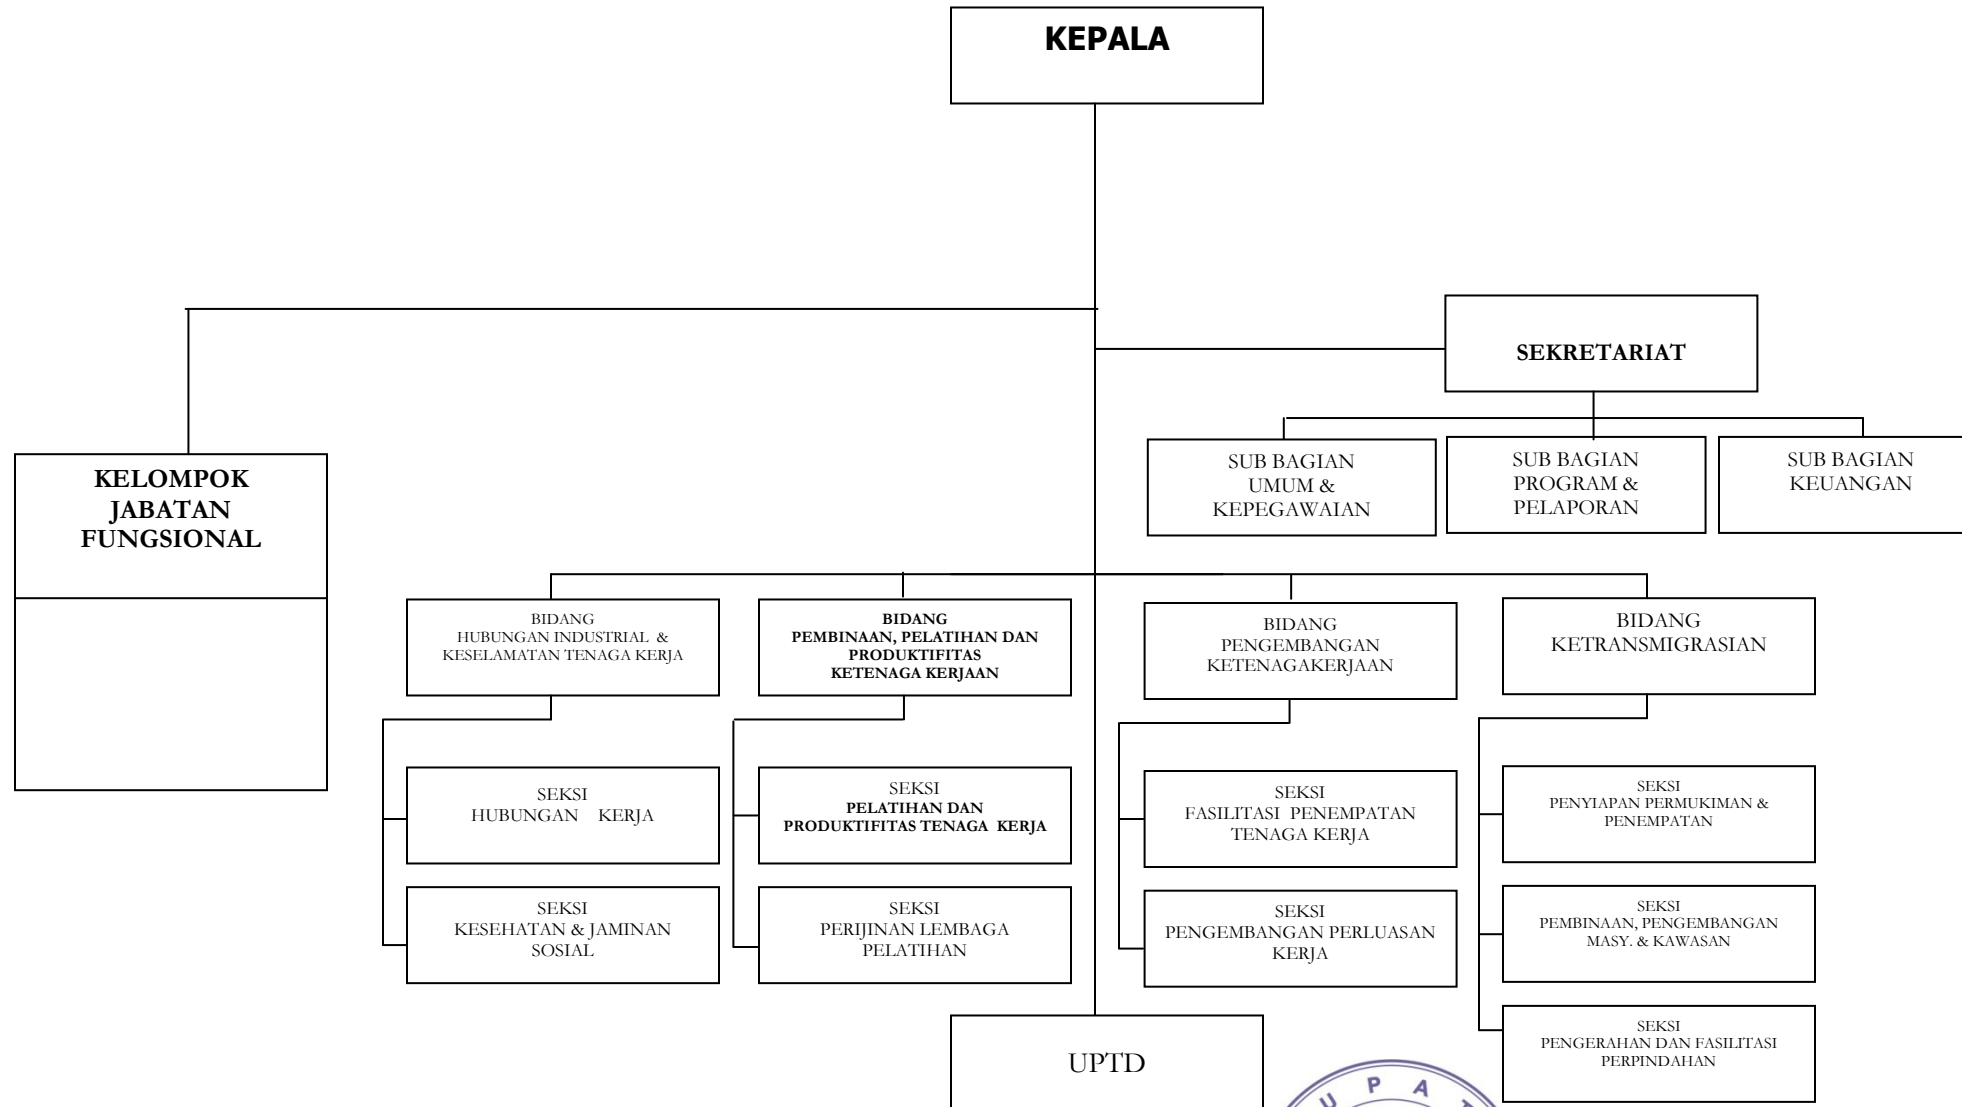

LAMPIRAN IV : PERATURAN DAERAH KABUPATEN BIMA NOMOR 3 TAHUN 2008 TANGGAL 11 FEBRUARI 2008

BAGAN SUSUNAN ORGANISASI DINAS KESEHATAN

BUPATI BIMA,

H. FERRY ZULKARNAIN

LAMPIRAN V : PERATURAN DAERAH KABUPATEN BIMA NOMOR 3 TAHUN 2008 TANGGAL 11 FEBRUARI 2008

BAGAN SUSUNAN ORGANISASI DINAS SOSIAL

BUPATI BIMA,

H. FERRY ZULKARNAIN

LAMPIRAN VI : PERATURAN DAERAH KABUPATEN BIMA NOMOR 3 TAHUN 2007 TANGGAL 11 FEBRUARI 2008

BAGAN SUSUNAN ORGANISASI DINAS TENAGA KERJA DAN TRANSMIGRASI