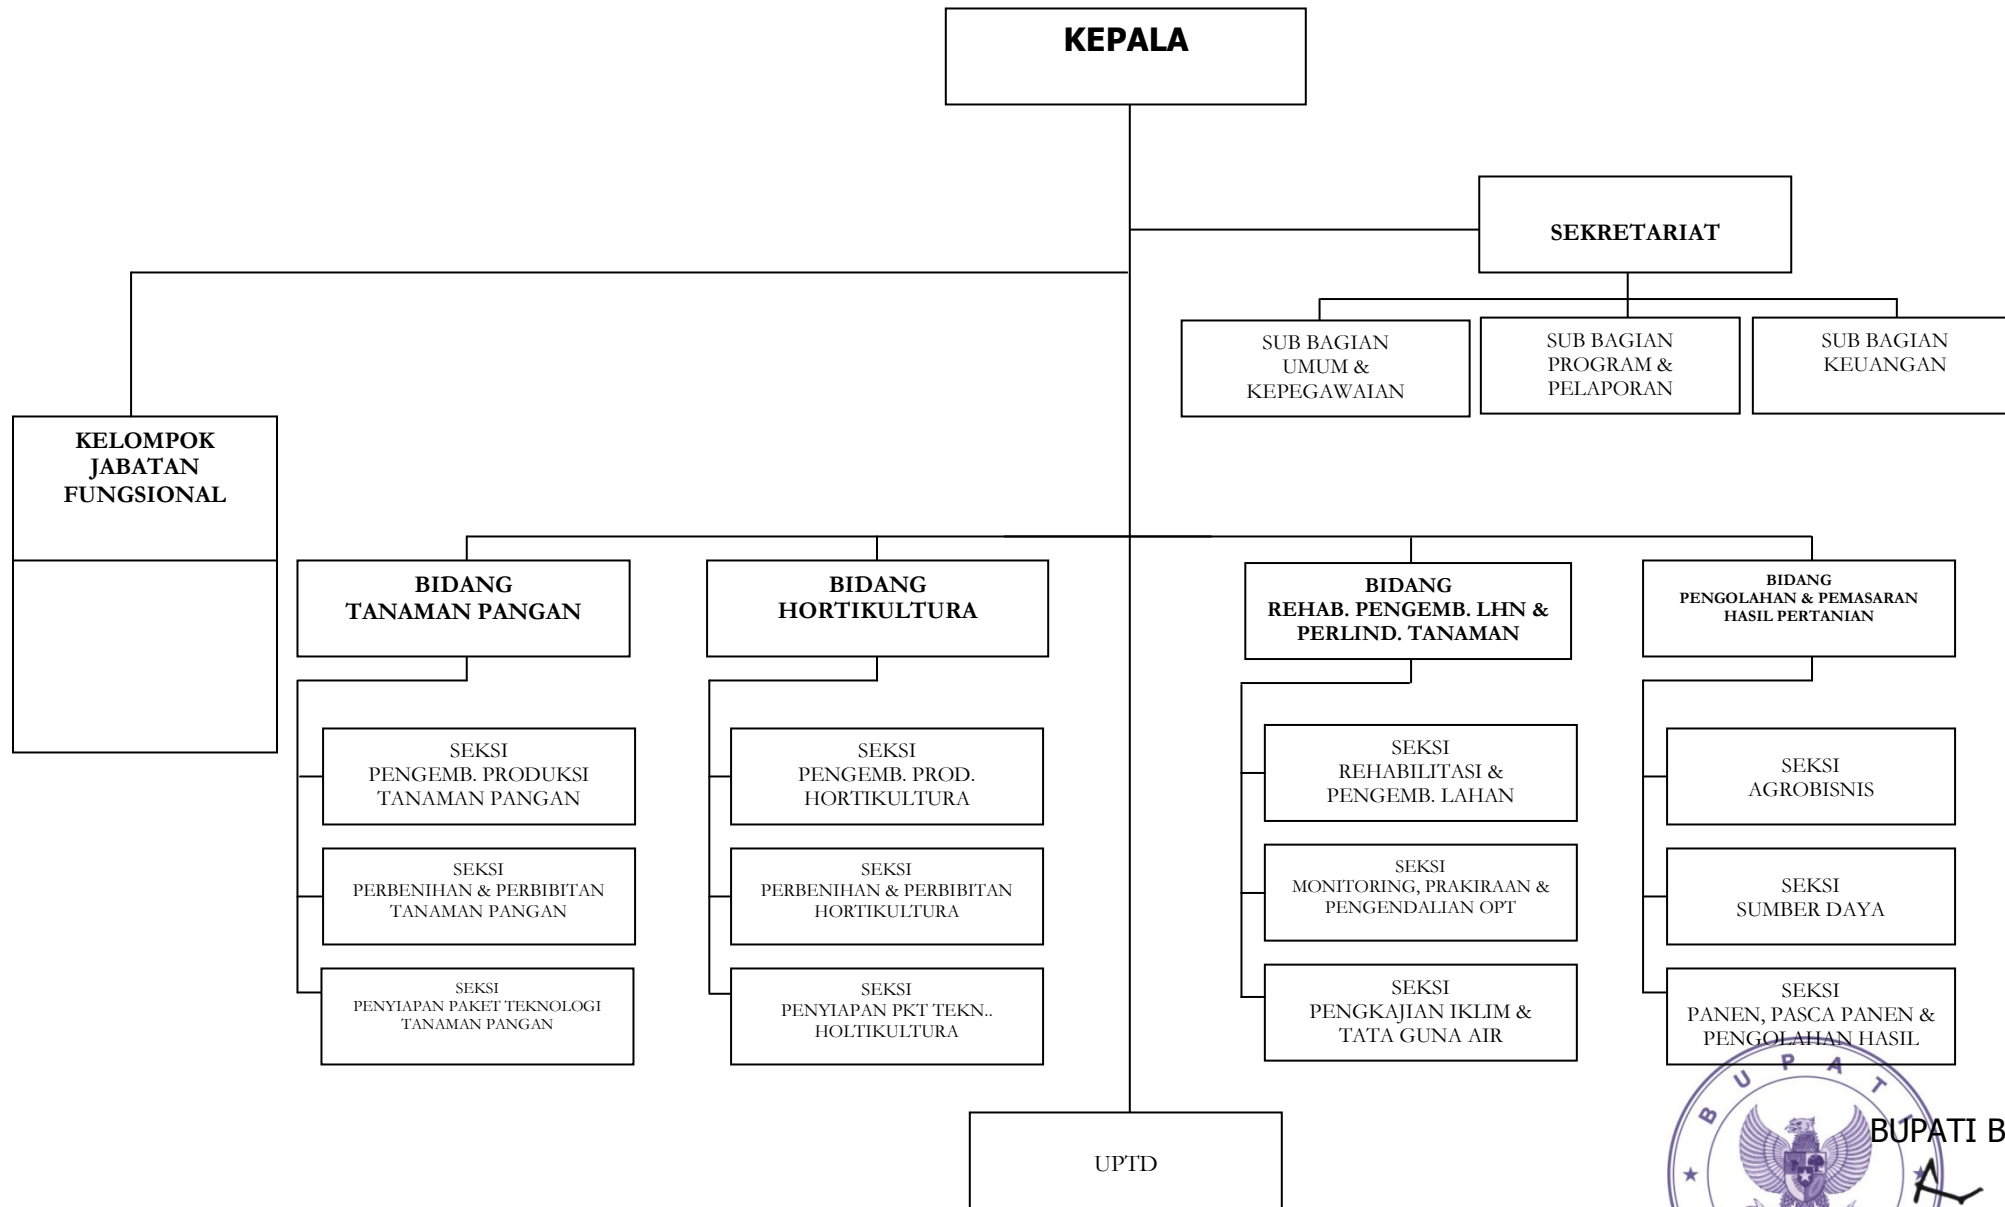

LAMPIRAN XIII : PERATURAN DAERAH KABUPATEN BIMA NOMOR 3 TAHUN 2008 TANGGAL 11 FEBRUARI 2008

BAGAN SUSUNAN ORGANISASI DINAS PERTANIAN TANAMAN PANGAN

BUPATI BIMA,

H. FERRY ZULKARNAIN