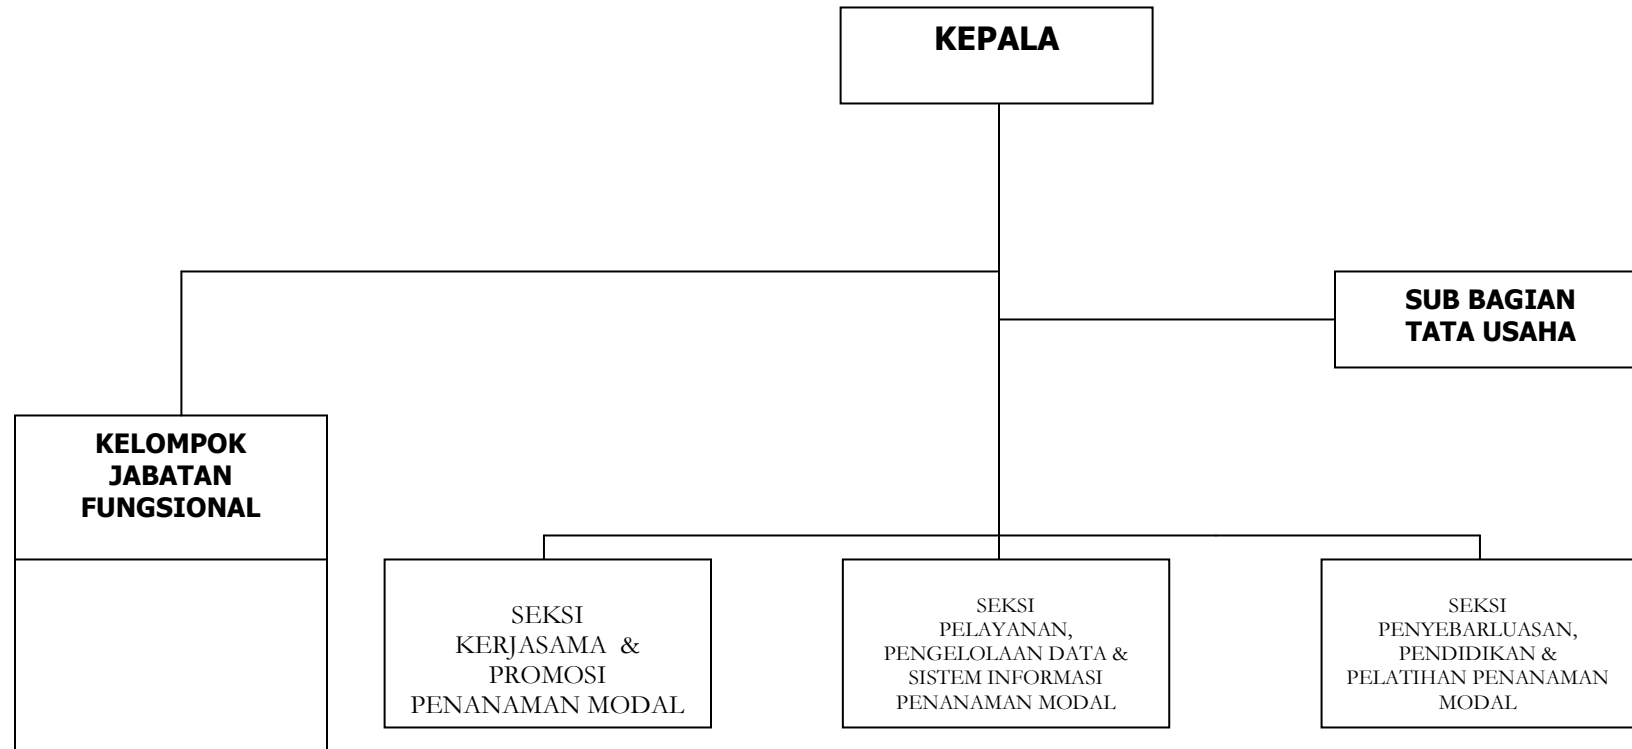

BAGAN SUSUNAN ORGANISASI KANTOR PENANAMAN MODAL DAERAH

BUPATI BIMA,
H. FERRY ZULKARNAIN