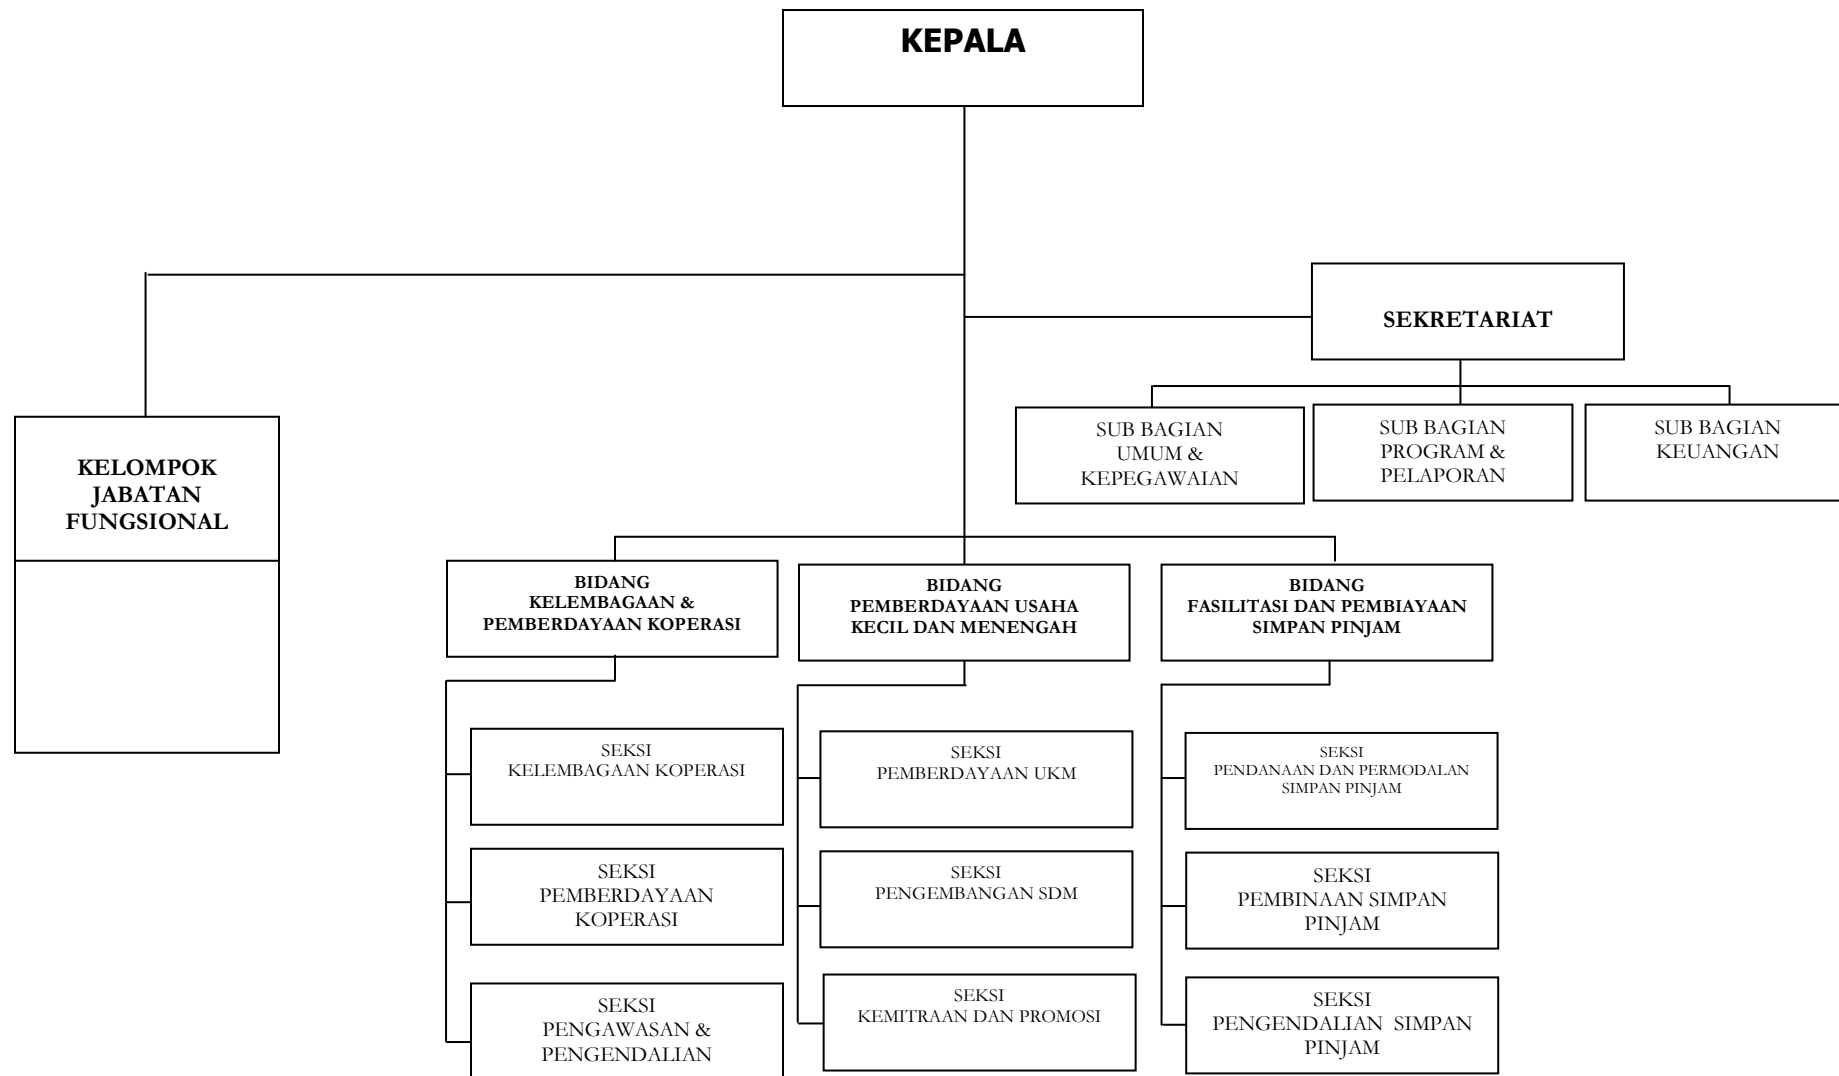

BAGAN SUSUNAN ORGANISASI DINAS KEBUDAYAAN DAN PARIWISATA

BUPATI BIMA,
H. FERRY ZULKARNAIN

BAGAN SUSUNAN ORGANISASI DINAS PEKERJAAN UMUM

BUPATI BIMA,

H. FERRY ZULKARNAIN

LAMPIRAN XI : PERATURAN DAERAH KABUPATEN BIMA NOMOR 3 TAHUN 2008 TANGGAL 11 FEBRUARI 2008

BAGAN SUSUNAN ORGANISASI DINAS KOPERASI, USAHA KECIL & MENENGAH

BUPATI BIMA,

H. FERRY ZULKARNAIN

LAMPIRAN XII : PERATURAN DAERAH KABUPATEN BIMA NOMOR 3 TAHUN 2008 TANGGAL 11 FEBRUARI 2008

BAGAN SUSUNAN ORGANISASI DINAS PERINDUSTRIAN DAN PERDAGANGAN