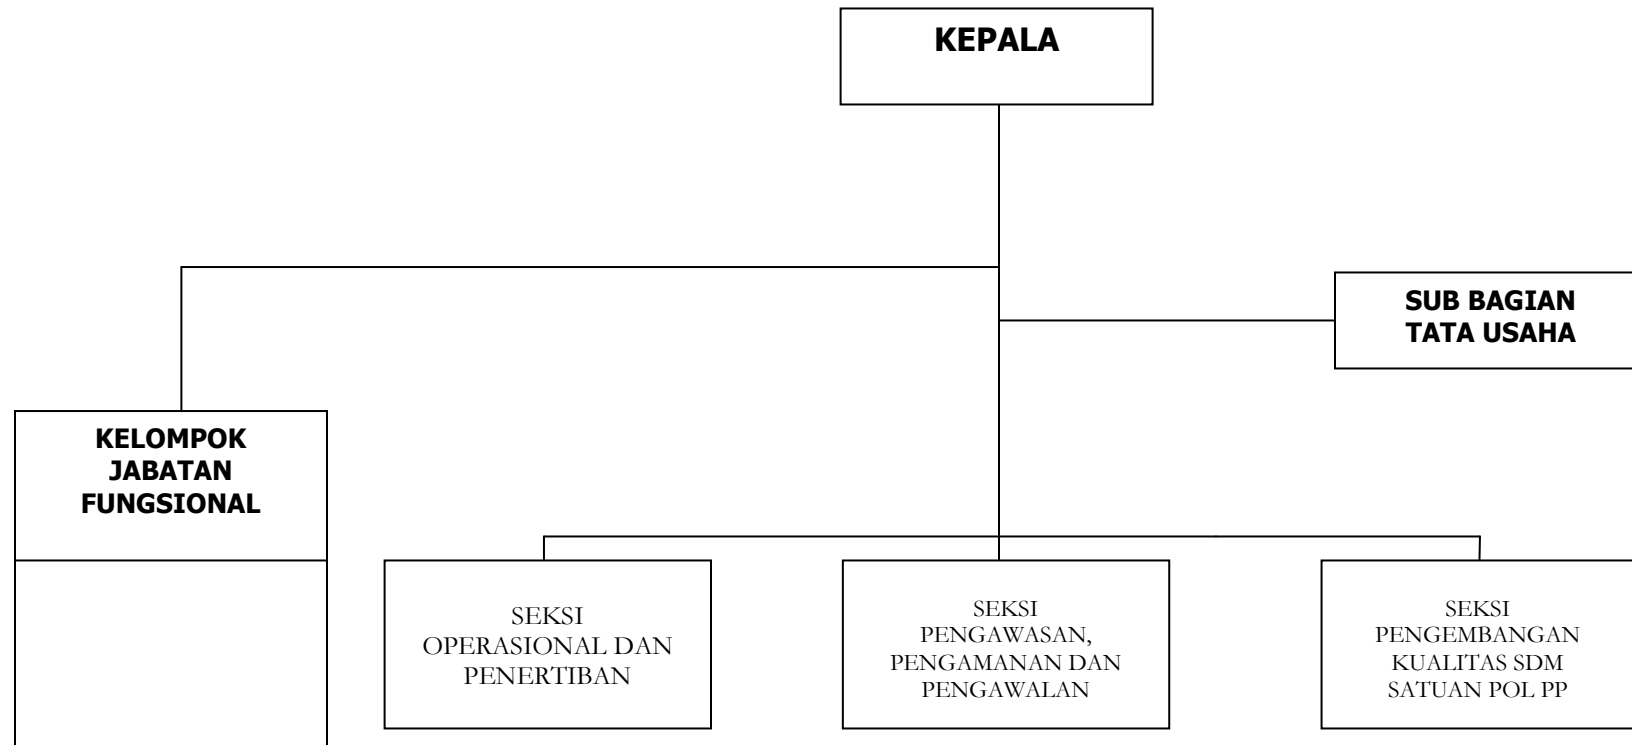

BAGAN SUSUNAN ORGANISASI SATUAN POLISI PAMONG PRAJA

BUPATI BIMA,

H. FERRY ZULKARNAIN