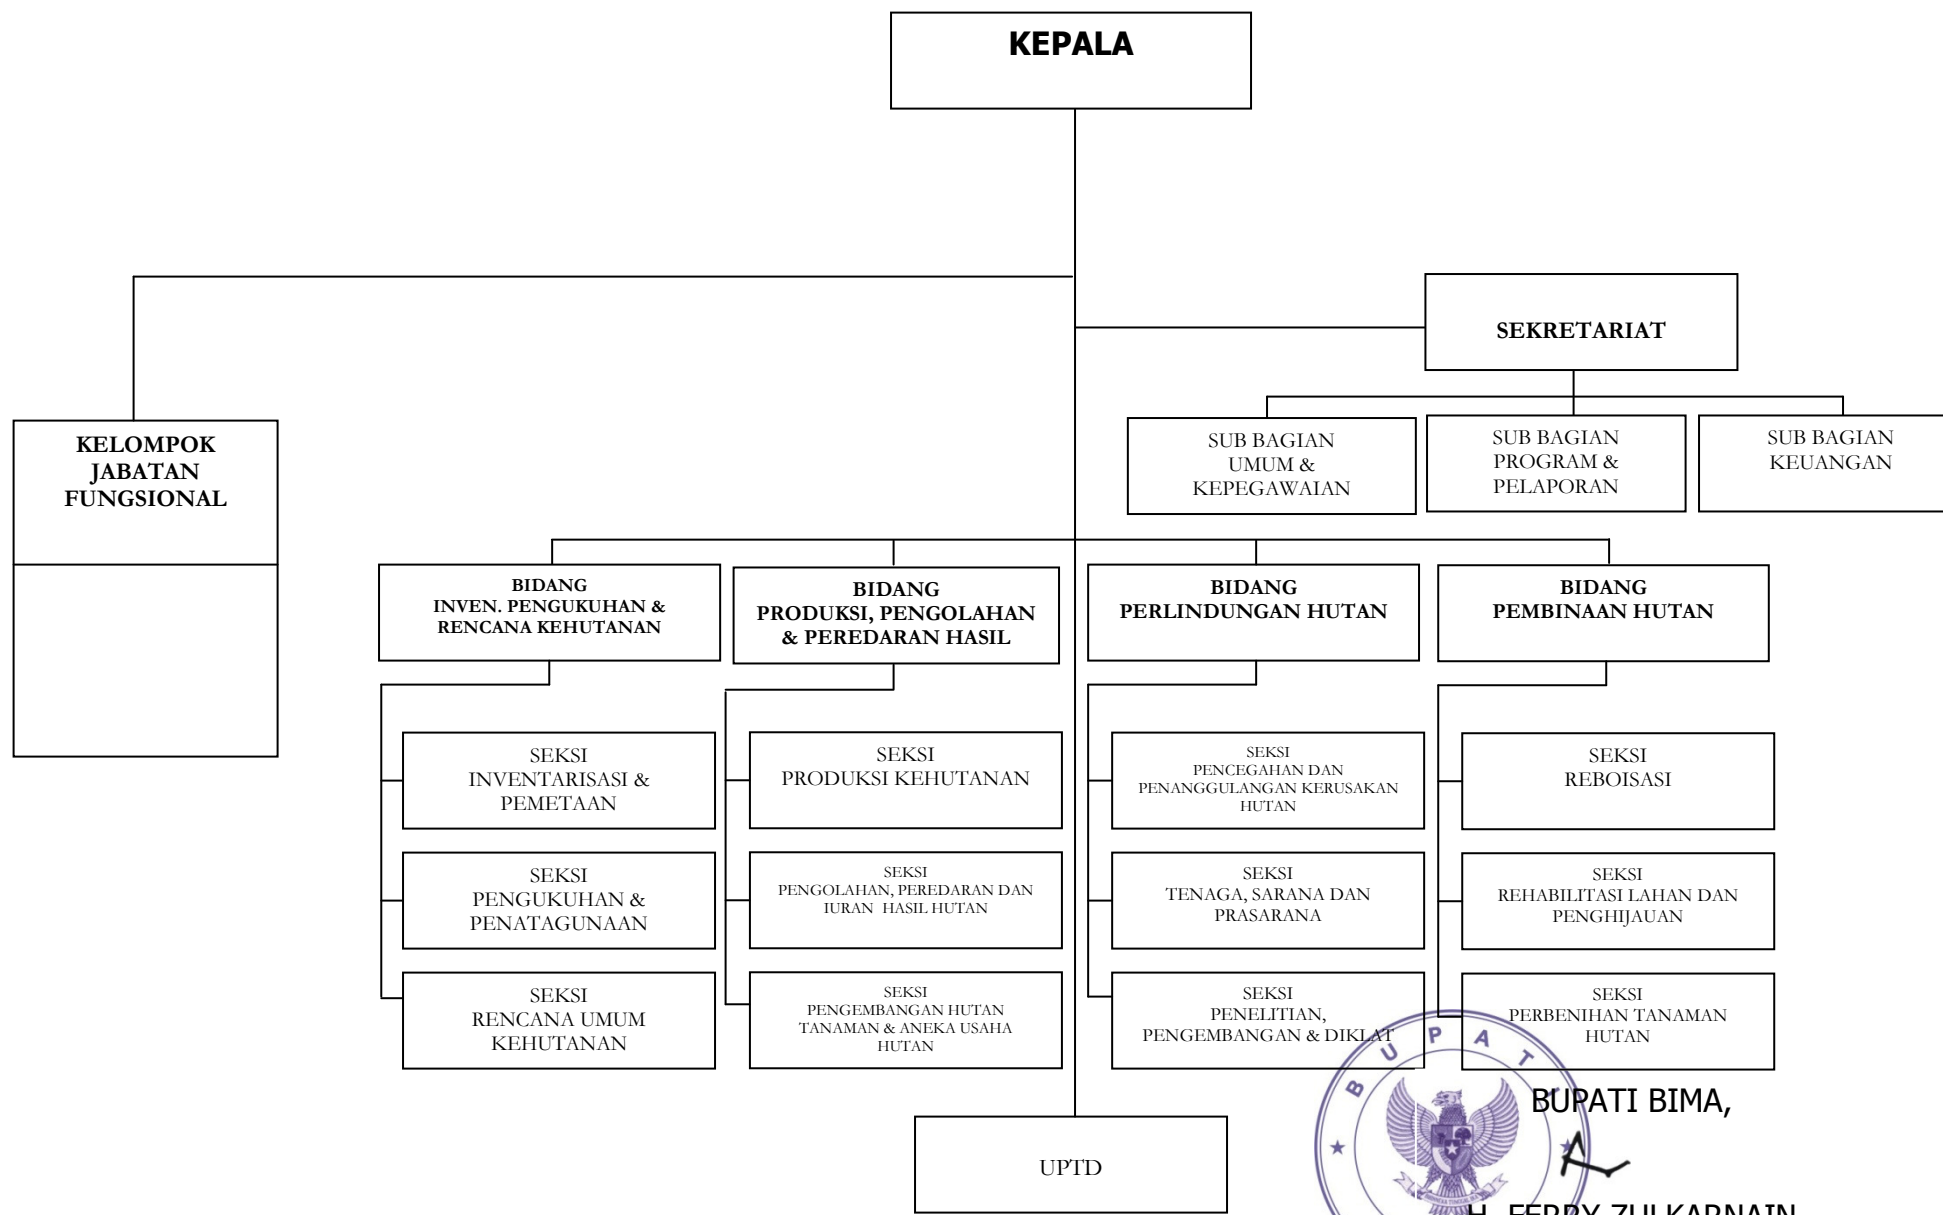

LAMPIRAN XVII : PERATURAN DAERAH KABUPATEN BIMA NOMOR 3 TAHUN 2008 TANGGAL 11 FEBRUARI 2008

BAGAN SUSUNAN ORGANISASI DINAS KEHUTANAN

BUPATI BIMA,

H. FERRY ZULKARNAIN