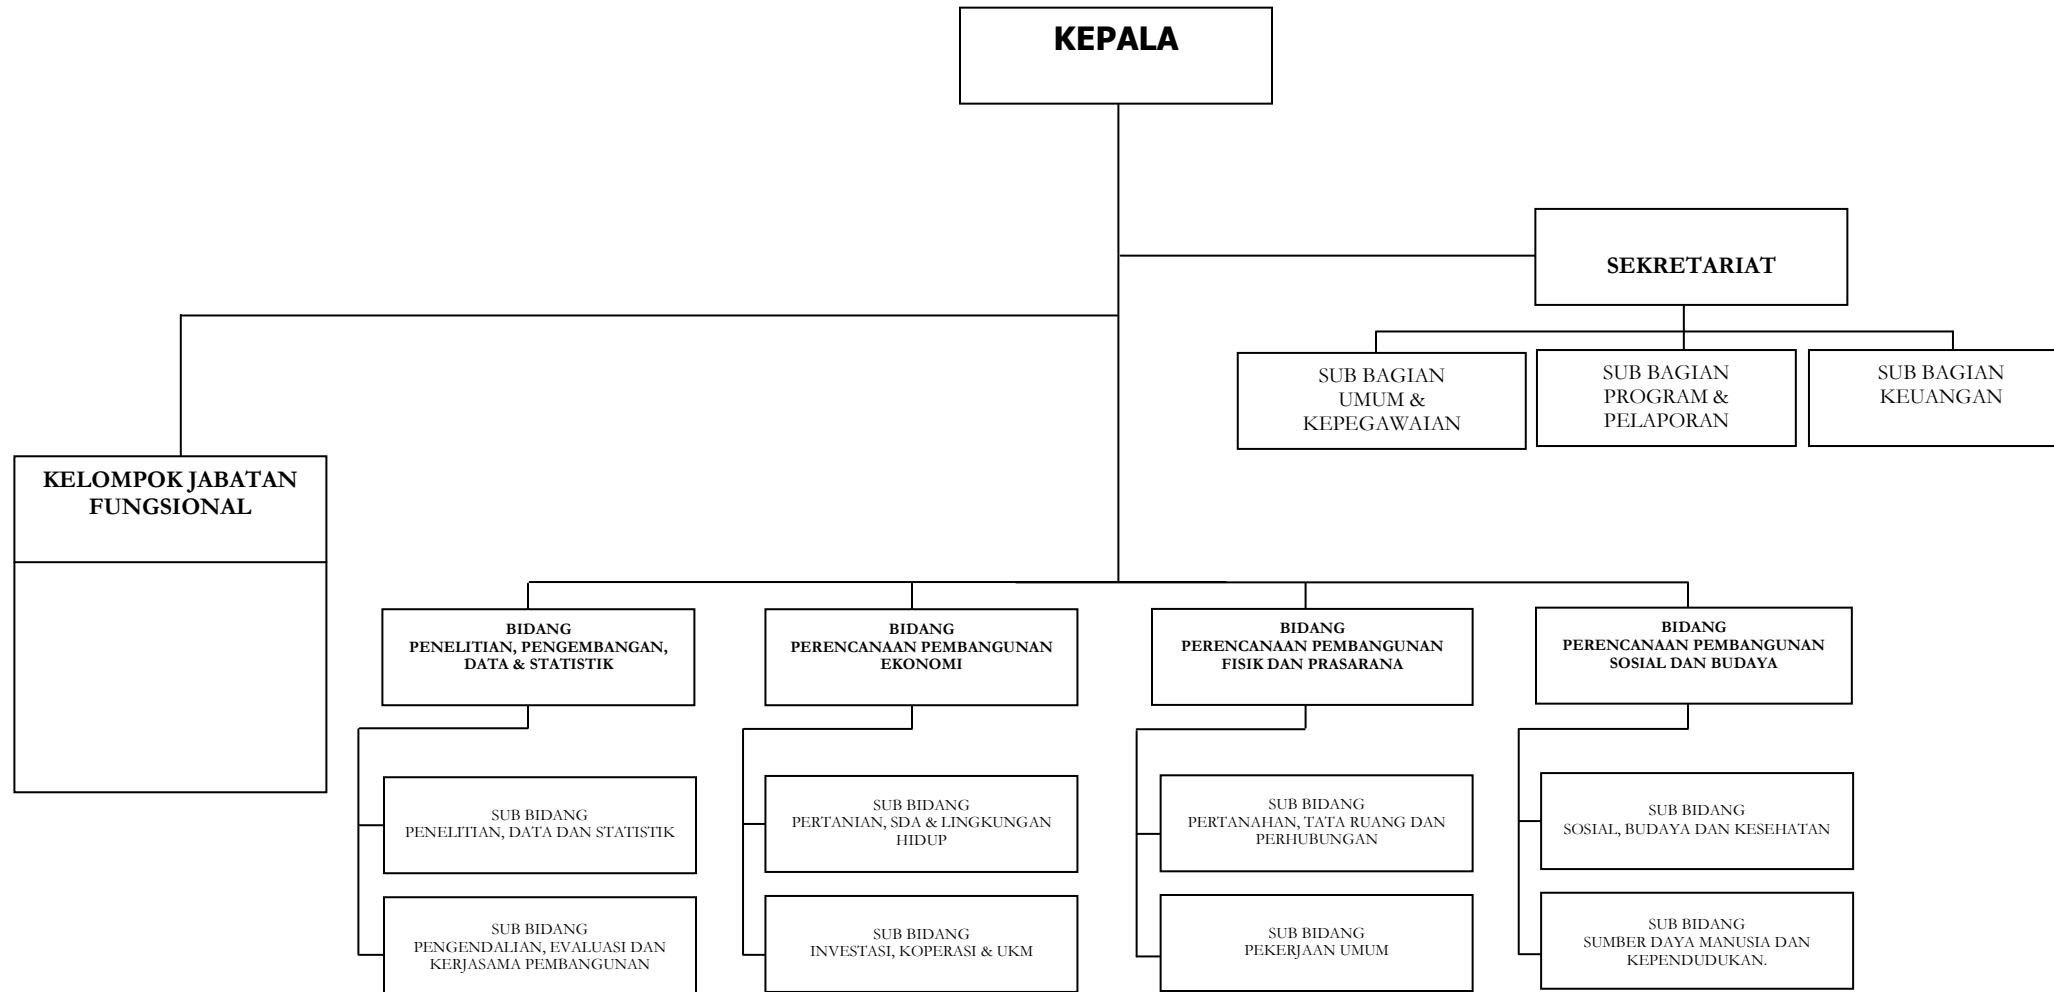

BAGAN SUSUNAN ORGANISASI BADAN PERENCANAAN PEMBANGUNAN DAERAH

BUPATI BIMA,

H. FERRY ZULKARNAIN