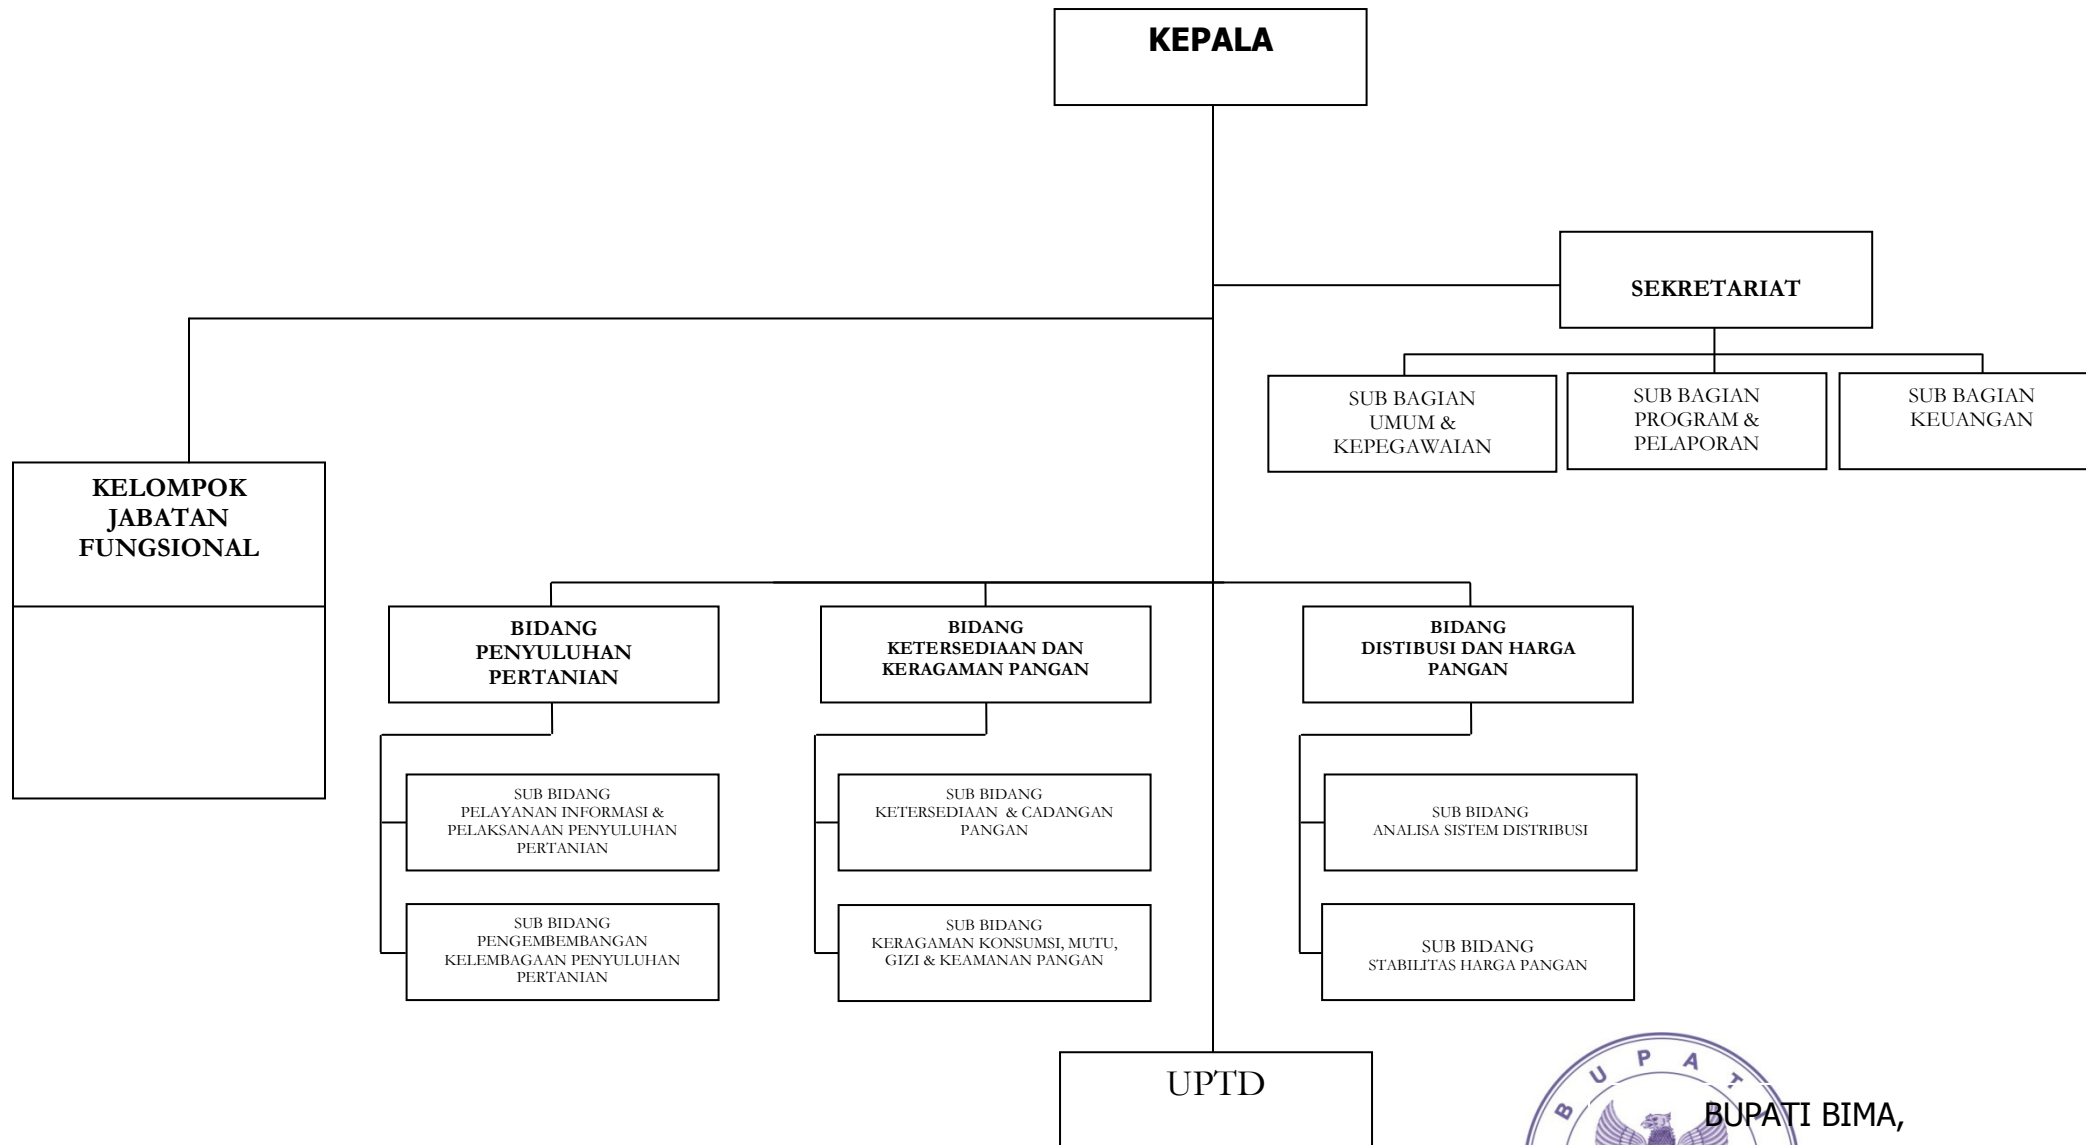

BAGAN SUSUNAN ORGANISASI BADAN KETAHANAN PANGAN DAN PELAKSANA PENYULUHAN PERTANIAN

BUPATI BIMA,
H. FERRY ZULKARNAIN