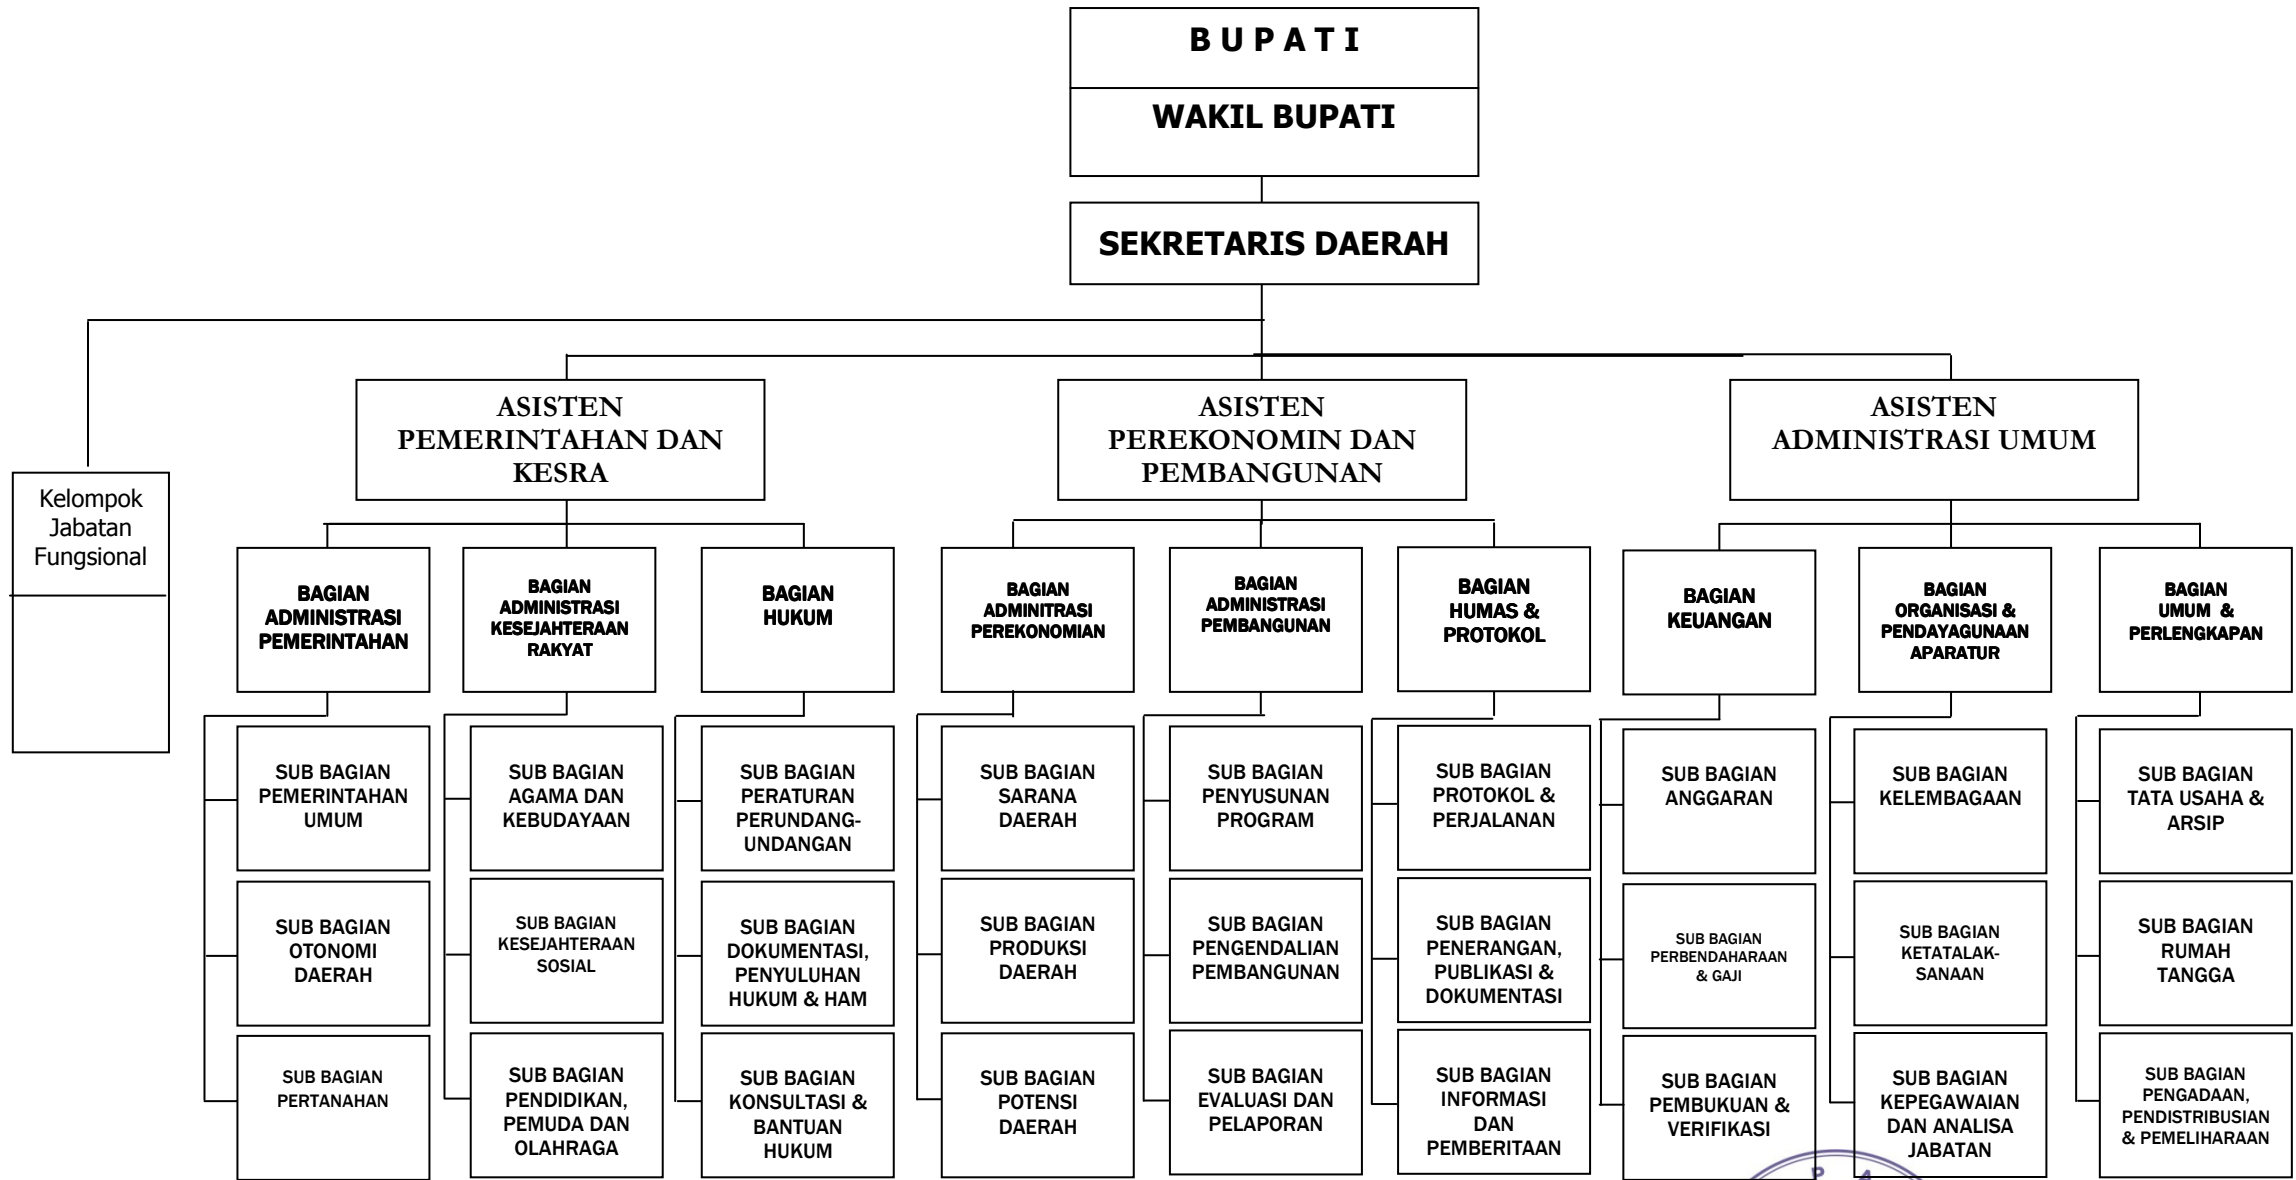

BAGAN SUSUNAN ORGANISASI SEKRETARIAT DAERAH

BUPATI BIMA
FERRY ZULKARNAIN

LAMPIRAN II : PERATURAN DAERAH KABUPATEN BIMA NOMOR 3 TAHUN 2008 TANGGAL 11 FEBRUARI 2008

BAGAN SUSUNAN ORGANISASI SEKRETARIAT DEWAN PERWAKILAN RAKYAT DAERAH

BUPATI BIMA,

H. FERRY ZULKARNAIN

LAMPIRAN III : PERATURAN DAERAH KABUPATEN BIMA NOMOR 3 TAHUN 2008 TANGGAL 11 FEBRUARI 2008

BAGAN SUSUNAN ORGANISASI DINAS PENDIDIKAN, PEMUDA DAN OLAHRAGA

BUPATI BIMA,

H. FERRY ZULKARNAIN

LAMPIRAN IV : PERATURAN DAERAH KABUPATEN BIMA NOMOR 3 TAHUN 2008 TANGGAL 11 FEBRUARI 2008

BAGAN SUSUNAN ORGANISASI DINAS KESEHATAN

BUPATI BIMA,

H. FERRY ZULKARNAIN

LAMPIRAN V : PERATURAN DAERAH KABUPATEN BIMA NOMOR 3 TAHUN 2008 TANGGAL 11 FEBRUARI 2008