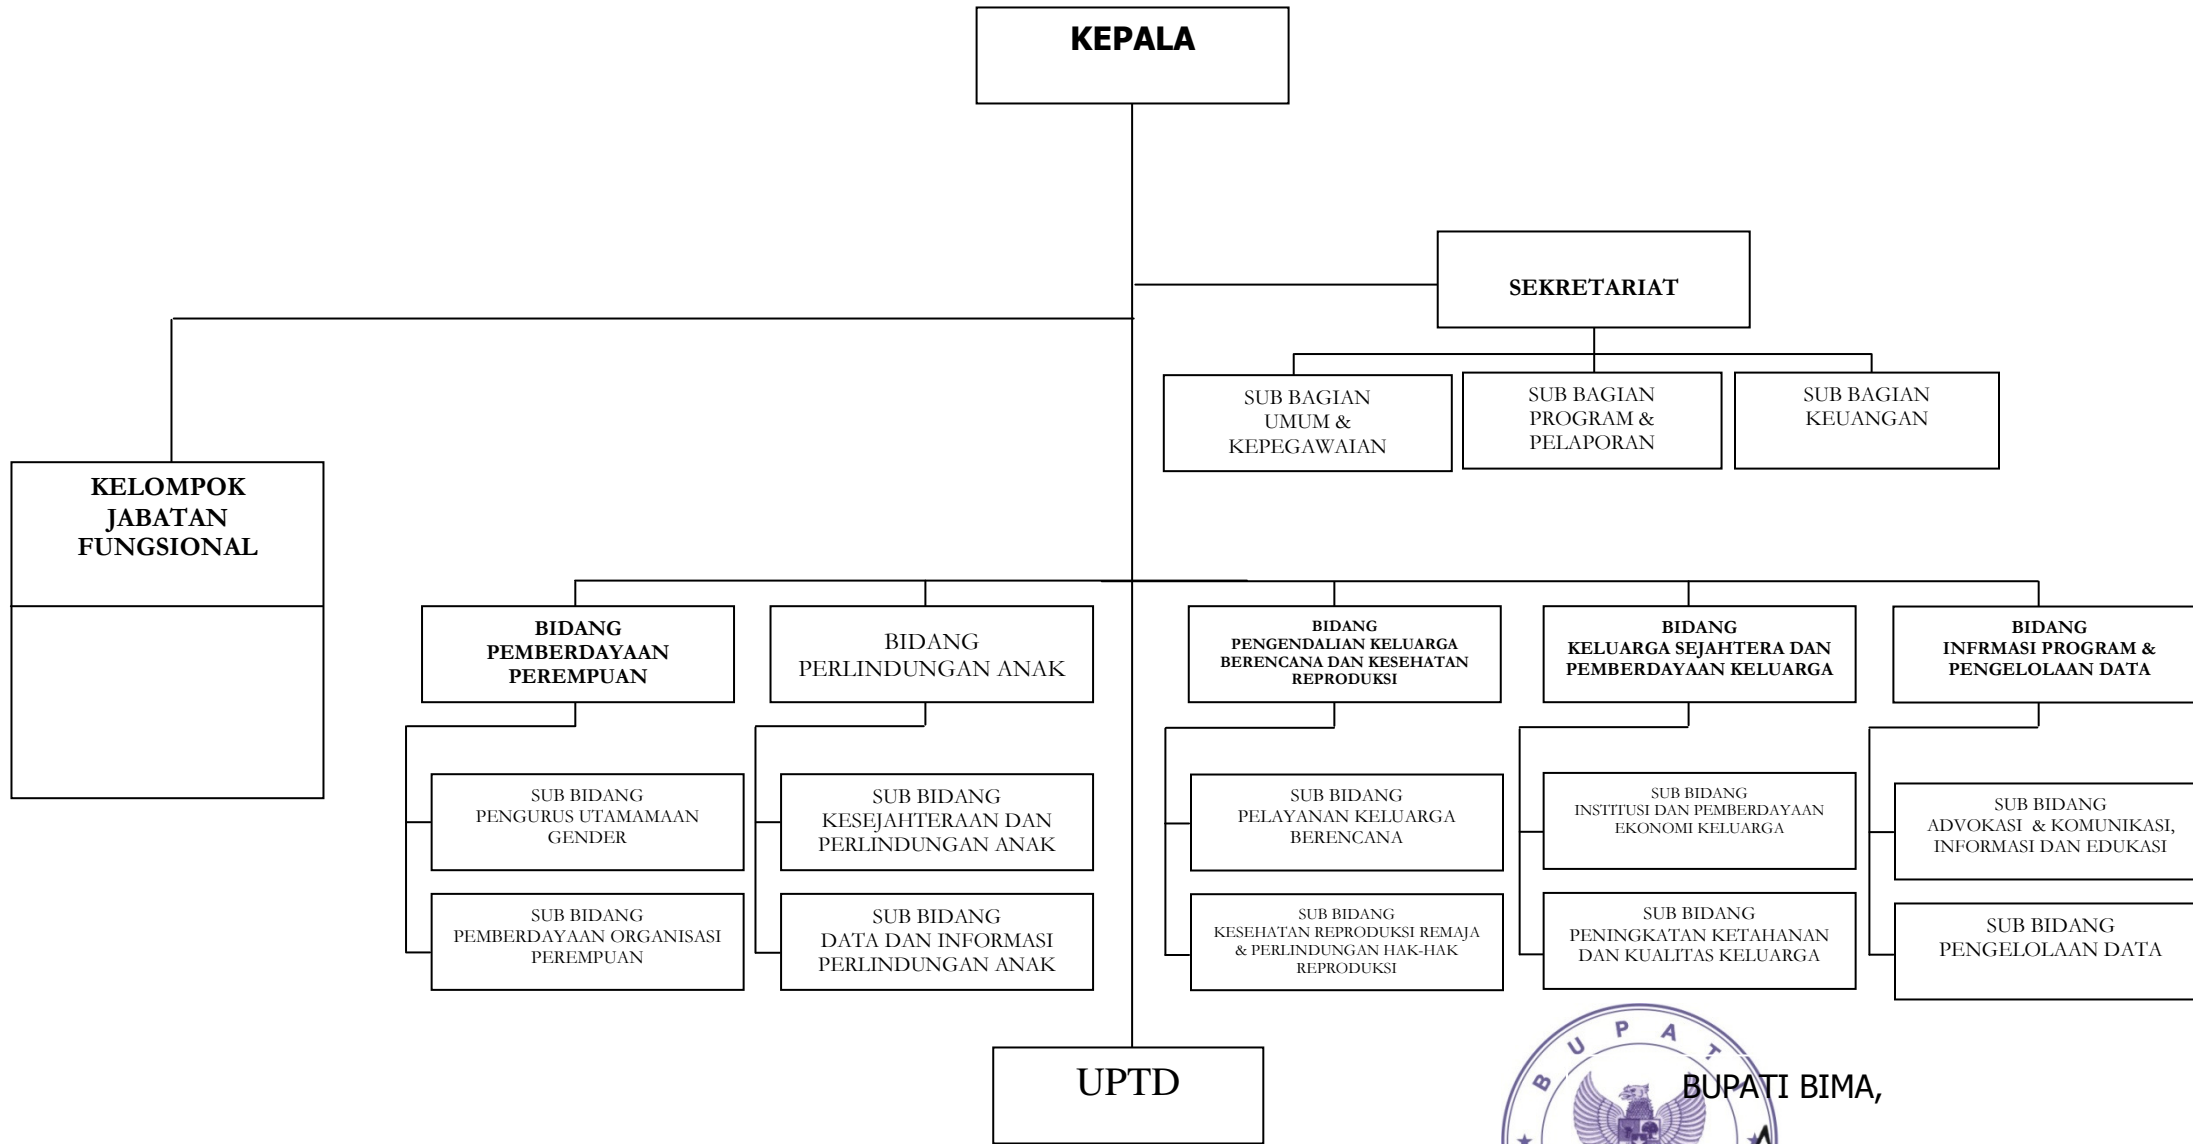

LAMPIRAN XXV : PERATURAN DAERAH KABUPATEN BIMA NOMOR 3 TAHUN 2008 TANGGAL 11 FEBRUARI 2008

BAGAN SUSUNAN ORGANISASI BADAN PEMBERDAYAAN PEREMPUAN DAN KELUARGA BERENCANA

BUPATI BIMA,
H. FERRY ZULKARNAIN