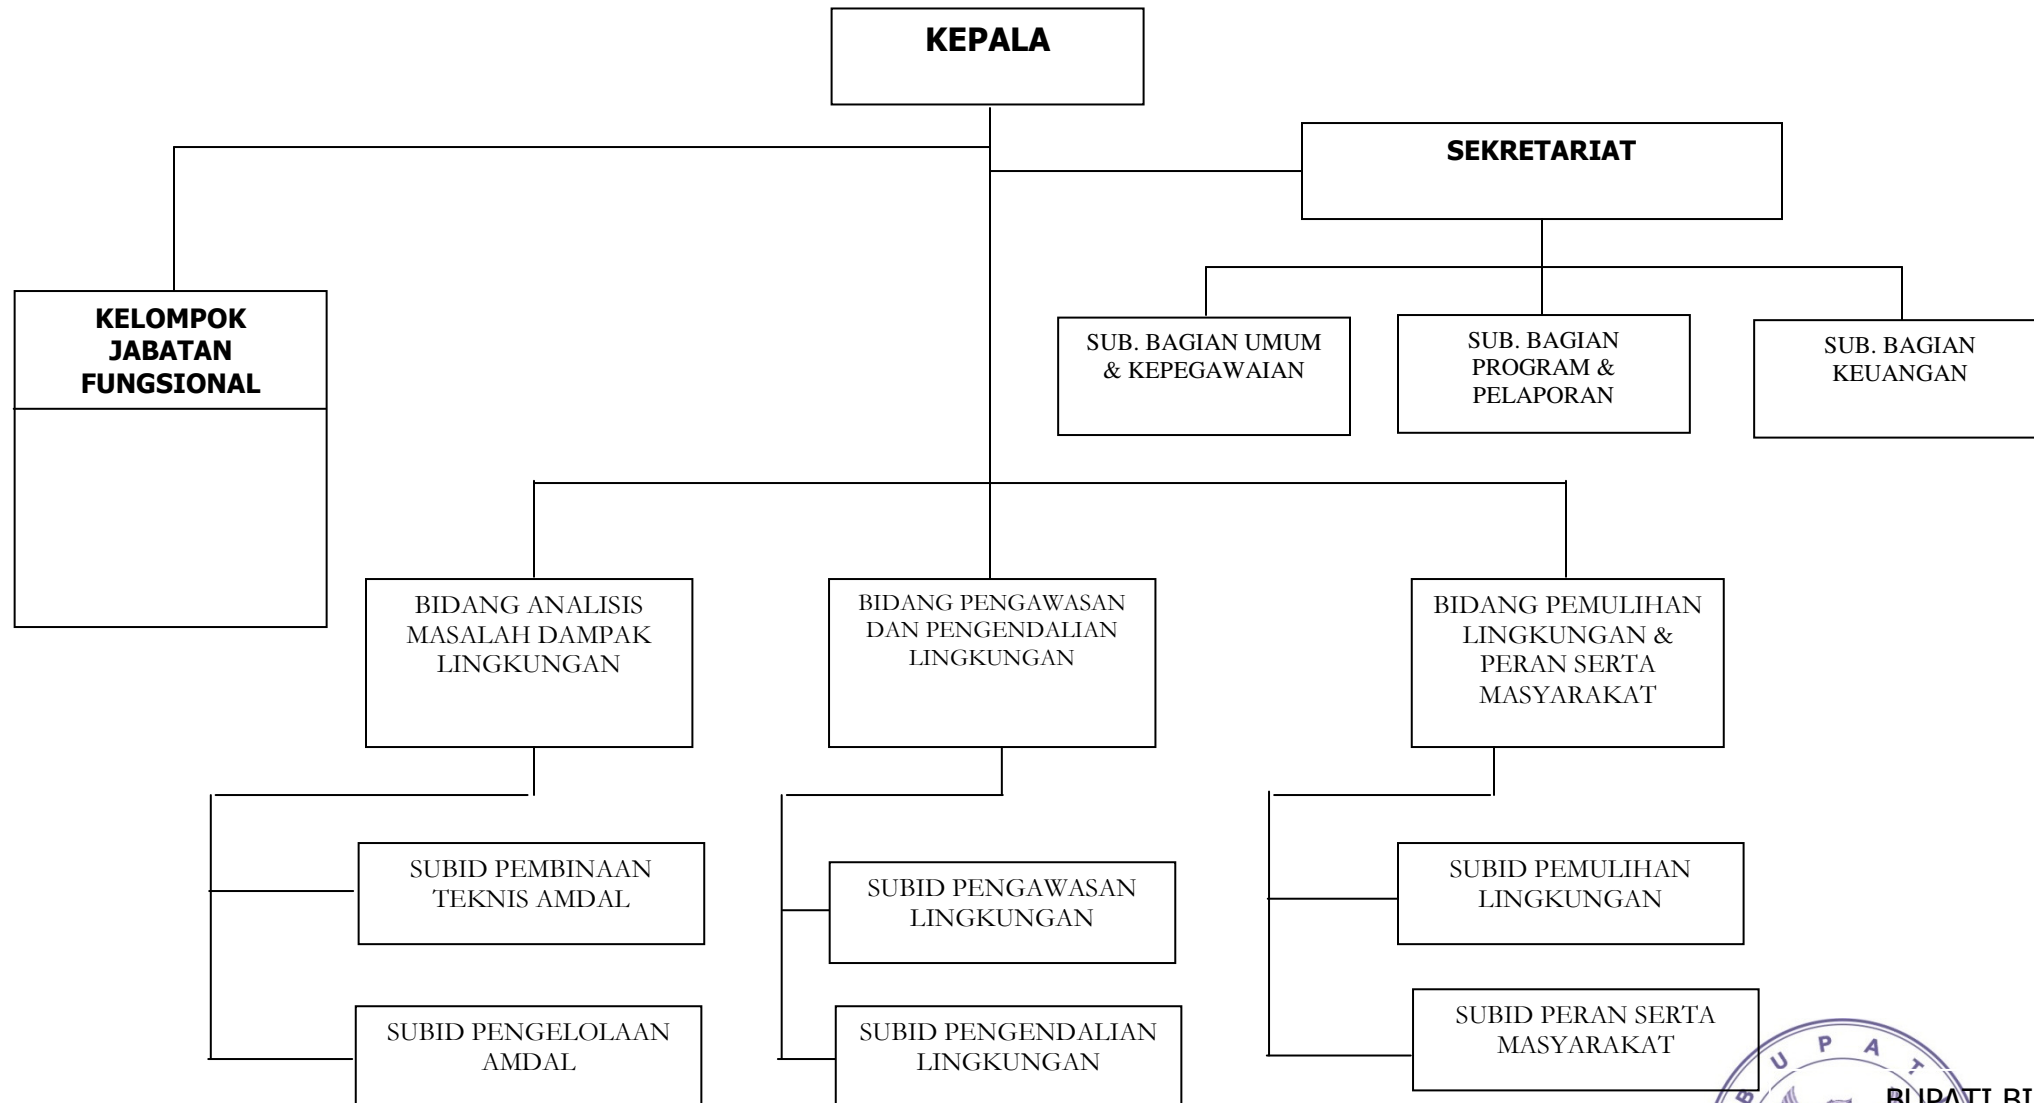

LAMPIRAN XXVII : PERATURAN DAERAH KABUPATEN BIMA NOMOR 3 TAHUN 2008 TANGGAL 11 FEBRUARI 2008

BAGAN SUSUNAN ORGANISASI BADAN LINGKUNGAN HIDUP

BUPATI BIMA,

H. FERRY ZULKARNAIN