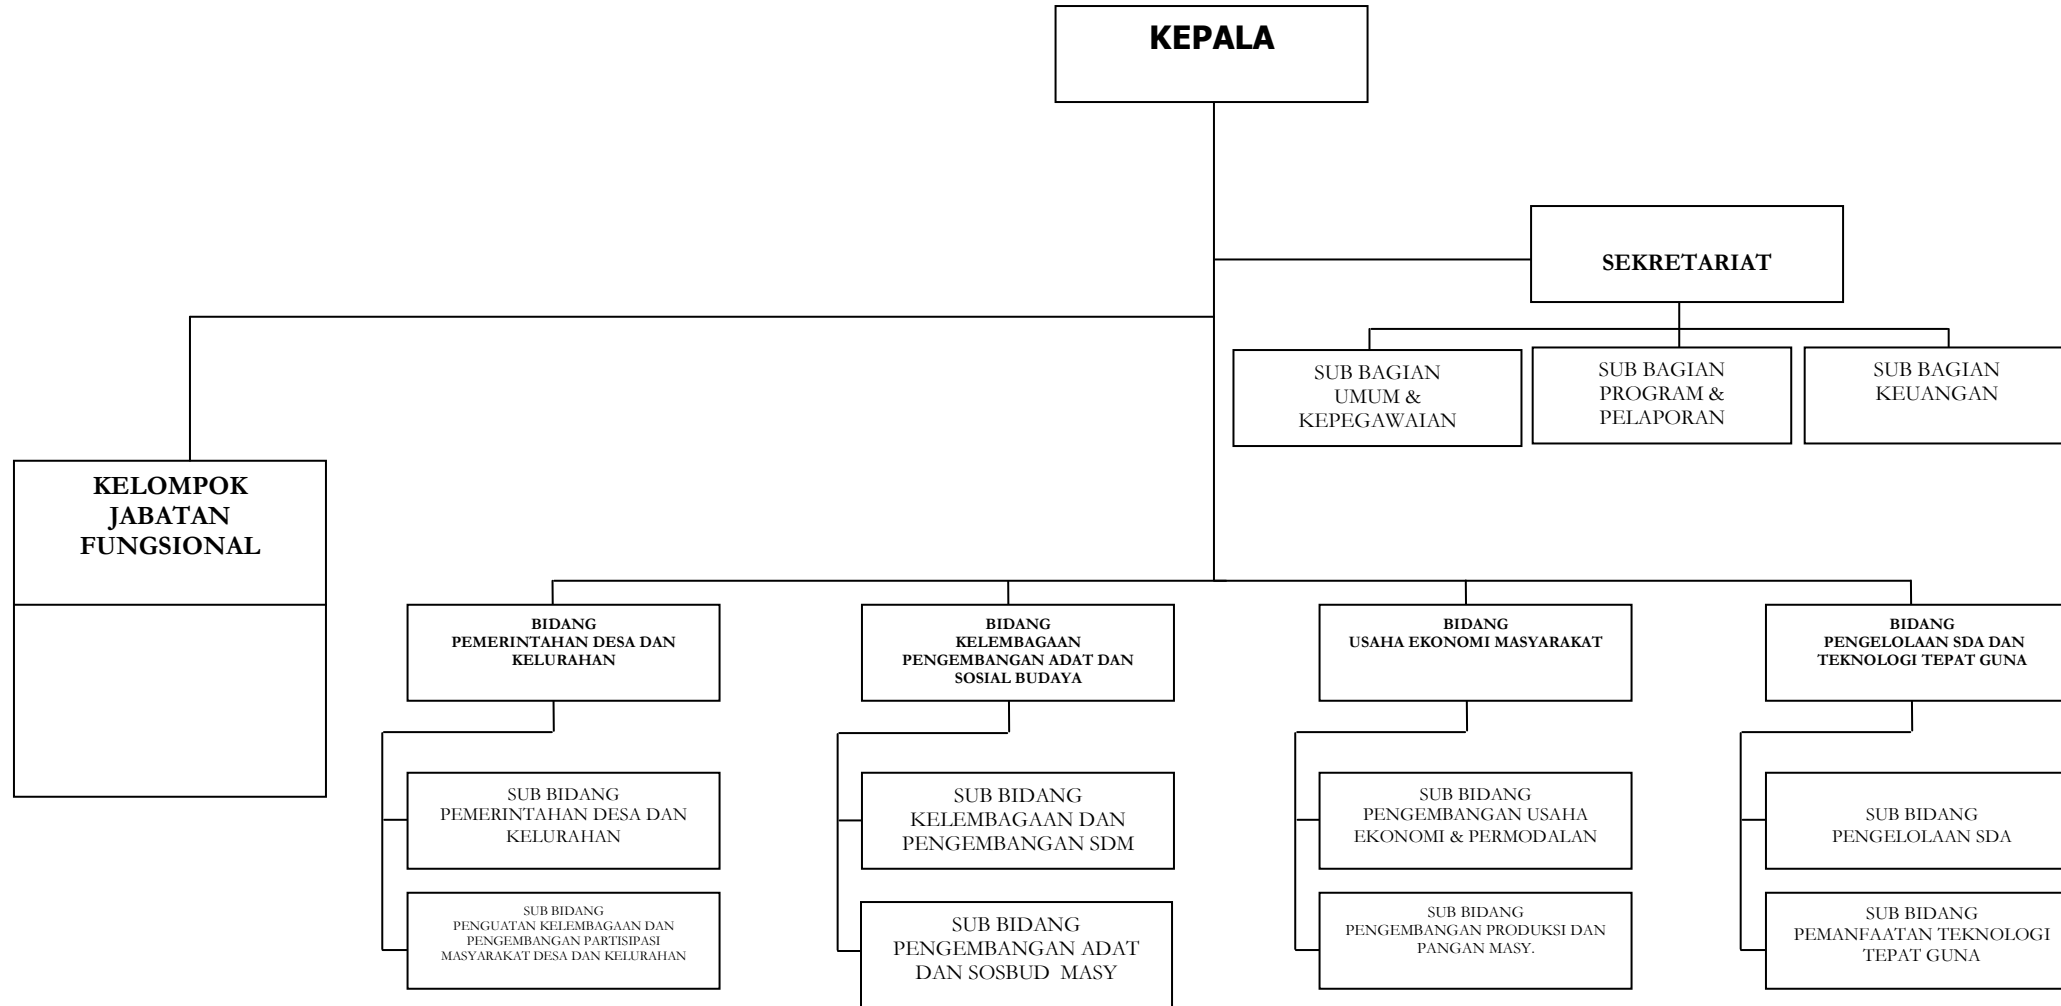

BAGAN SUSUNAN ORGANISASI BADAN PEMBERDAYAAN MASYARAKAT DAN DESA

BUPATI BIMA,
H. FERRY ZULKARNAIN