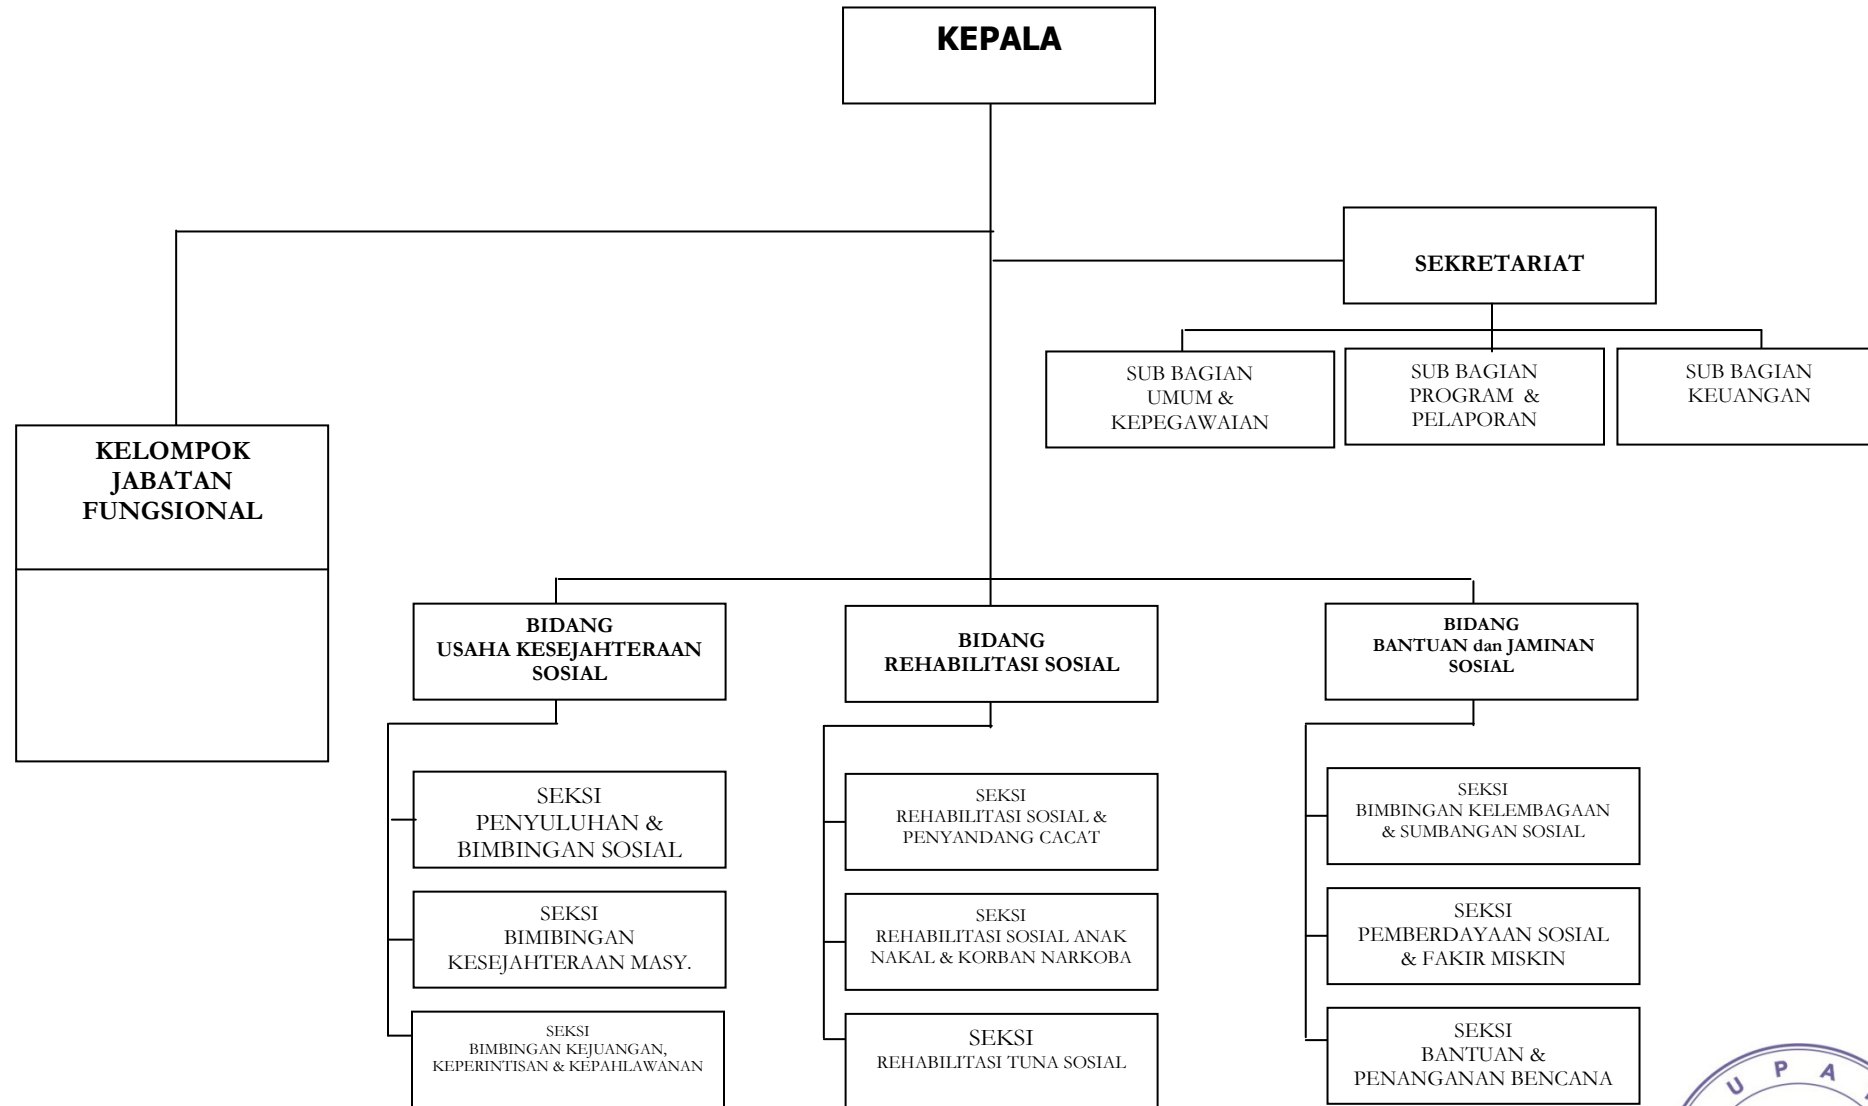

LAMPIRAN IV : PERATURAN DAERAH KABUPATEN BIMA NOMOR 3 TAHUN 2008 TANGGAL 11 FEBRUARI 2008

BAGAN SUSUNAN ORGANISASI DINAS KESEHATAN

BUPATI BIMA,

H. FERRY ZULKARNAIN

LAMPIRAN V : PERATURAN DAERAH KABUPATEN BIMA NOMOR 3 TAHUN 2008 TANGGAL 11 FEBRUARI 2008

BAGAN SUSUNAN ORGANISASI DINAS SOSIAL

BUPATI BIMA,

H. FERRY ZULKARNAIN

LAMPIRAN VI : PERATURAN DAERAH KABUPATEN BIMA NOMOR 3 TAHUN 2007 TANGGAL 11 FEBRUARI 2008

BAGAN SUSUNAN ORGANISASI DINAS TENAGA KERJA DAN TRANSMIGRASI