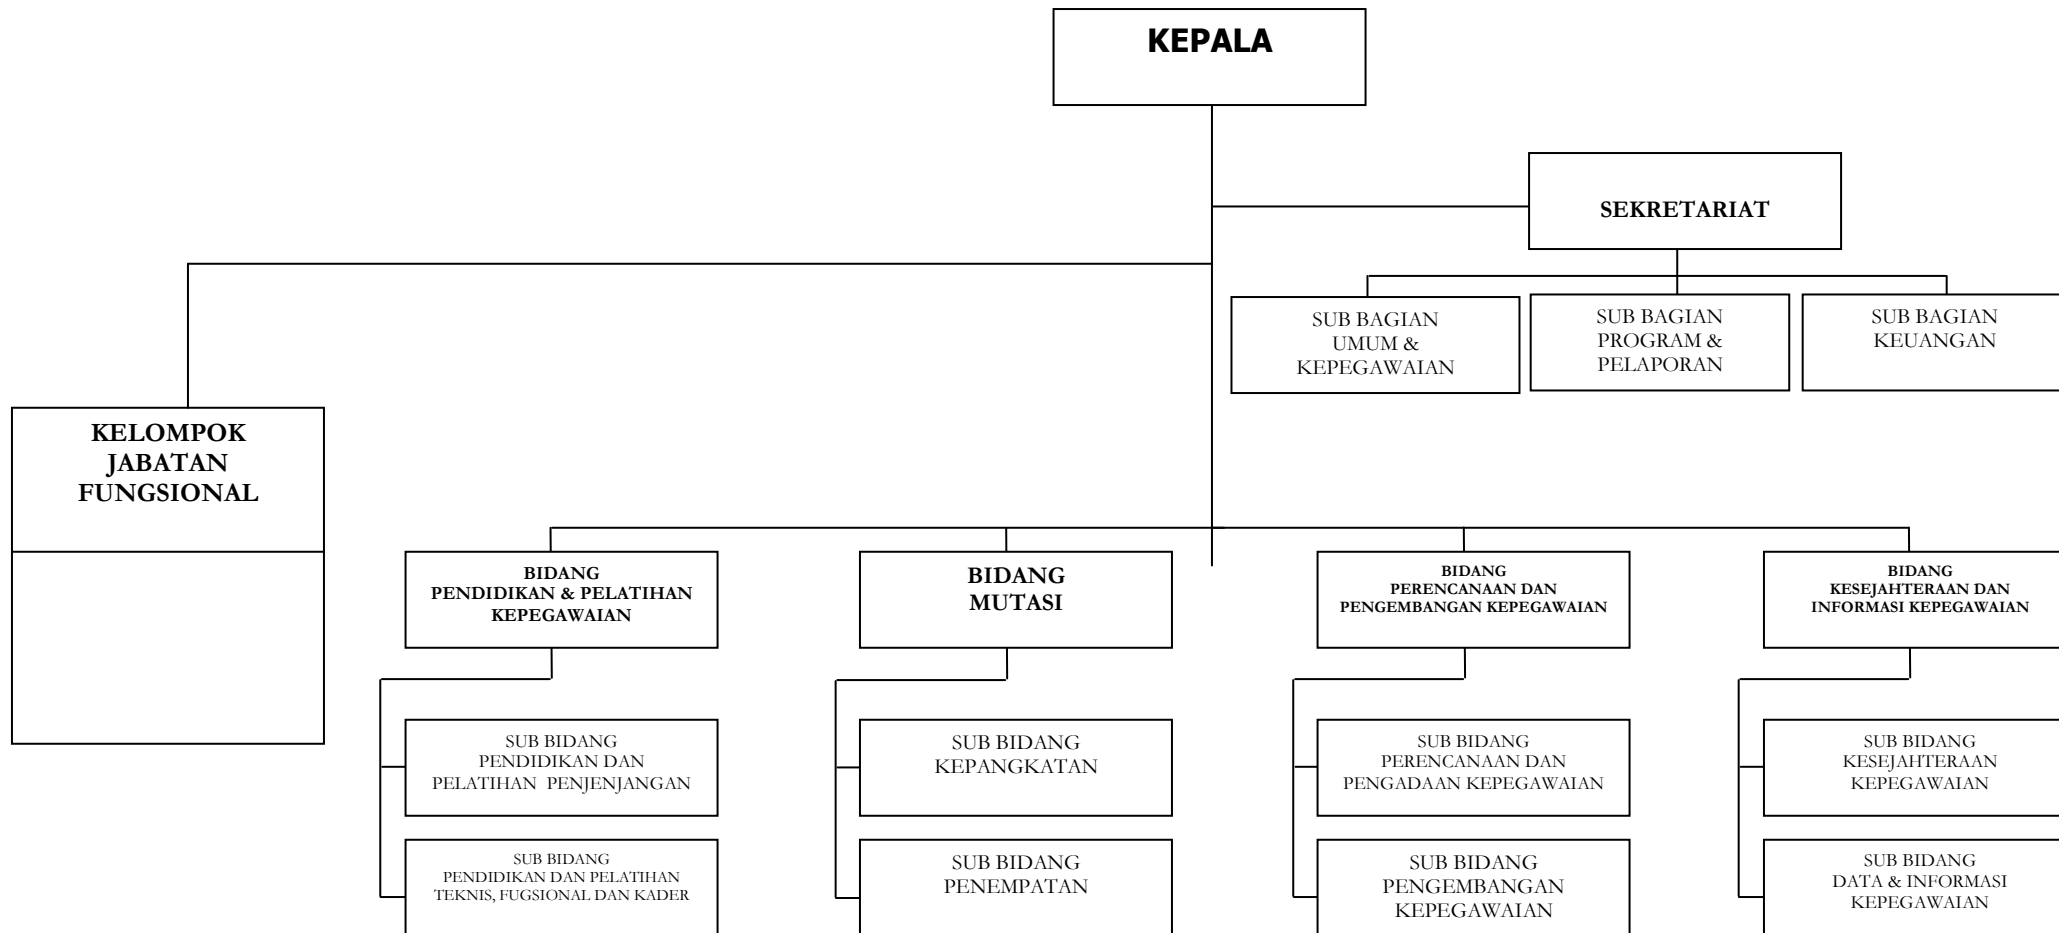

BAGAN SUSUNAN ORGANISASI BADAN KEPEGAWAIAN DAERAH

BUPATI BIMA,

H. FERRY ZULKARNAIN