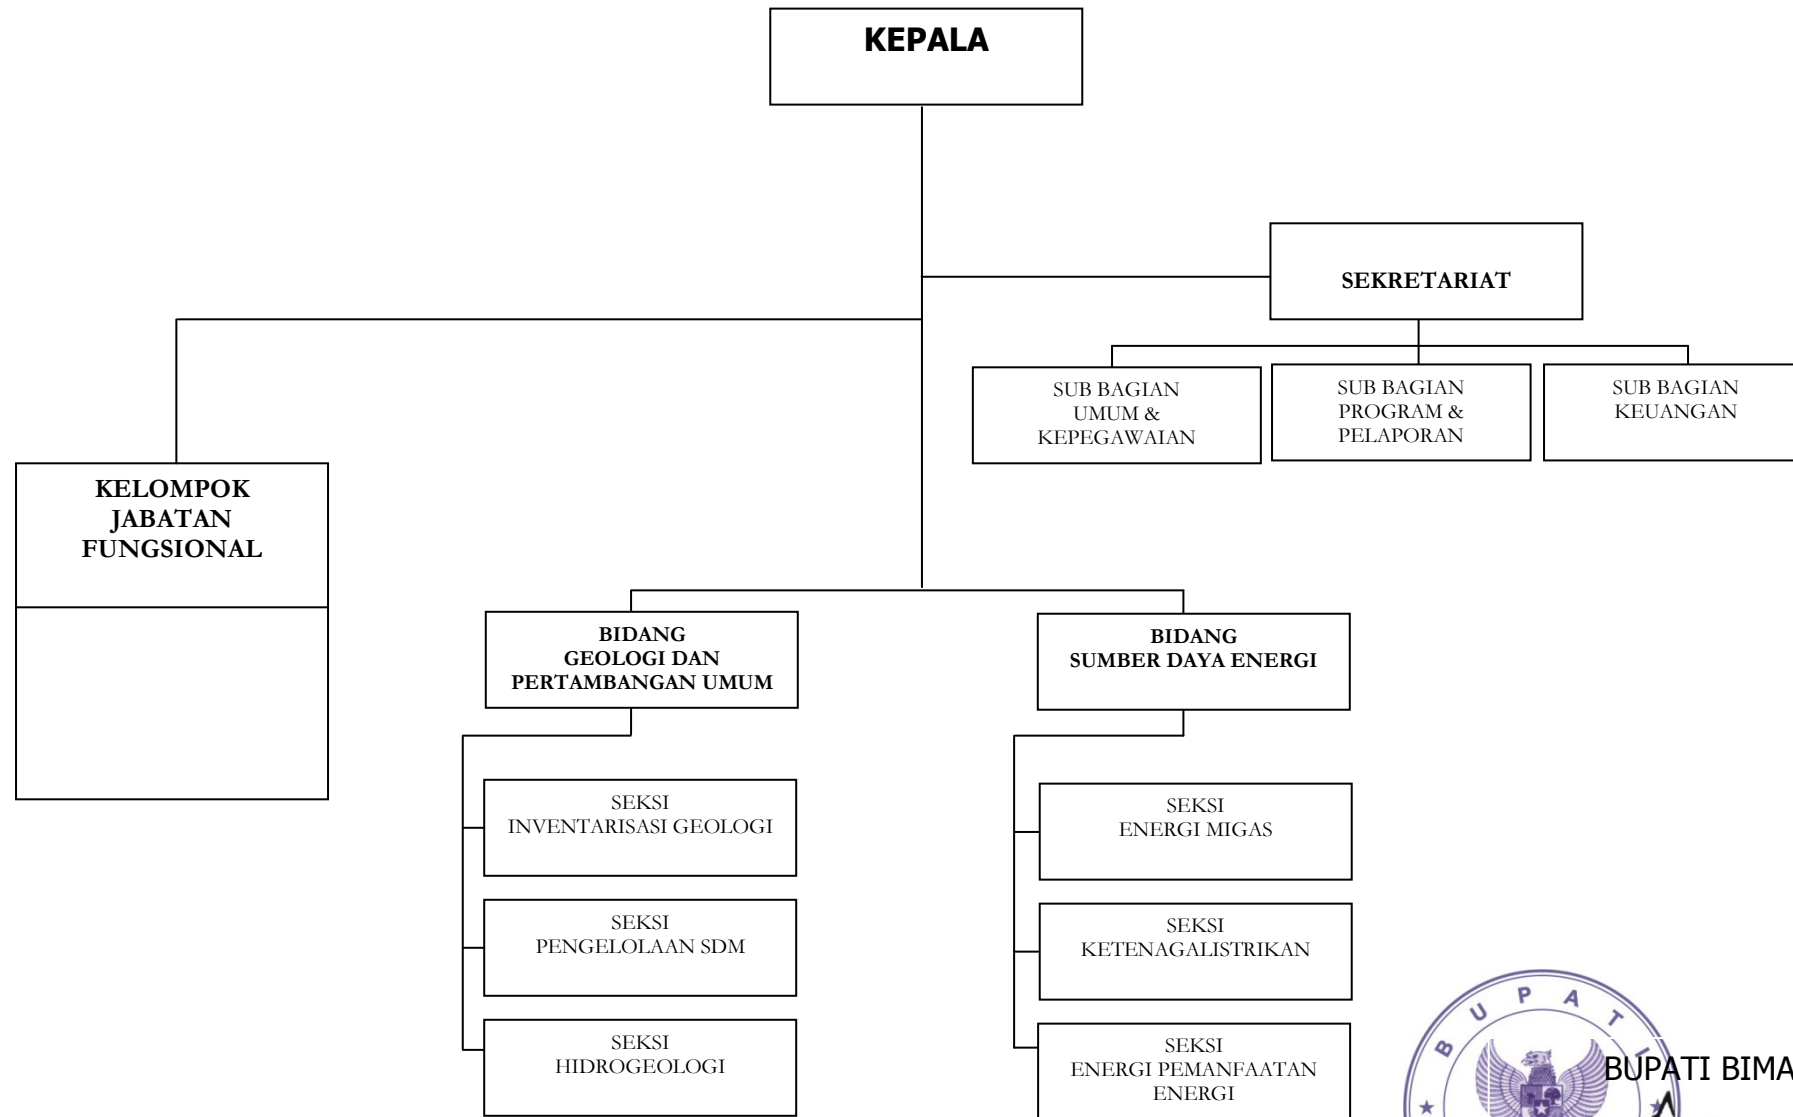

BUPATI BIMA,
H. FERRY ZULKARNAIN

LAMPIRAN XVI : PERATURAN DAERAH KABUPATEN BIMA NOMOR 3 TAHUN 2008 TANGGAL 11 FEBRUARI 2008

BAGAN SUSUNAN ORGANISASI DINAS PERKEBUNAN

BUPATI BIMA,

H. FERRY ZULKARNAIN

LAMPIRAN XVII : PERATURAN DAERAH KABUPATEN BIMA NOMOR 3 TAHUN 2008 TANGGAL 11 FEBRUARI 2008

BAGAN SUSUNAN ORGANISASI DINAS KEHUTANAN

BUPATI BIMA,

H. FERRY ZULKARNAIN

LAMPIRAN XVIII : PERATURAN DAERAH KABUPATEN BIMA NOMOR 3 TAHUN 2008 TANGGAL 11 FEBRUARI 2008

BAGAN SUSUNAN ORGANISASI DINAS PERTAMBANGAN DAN ENERGI