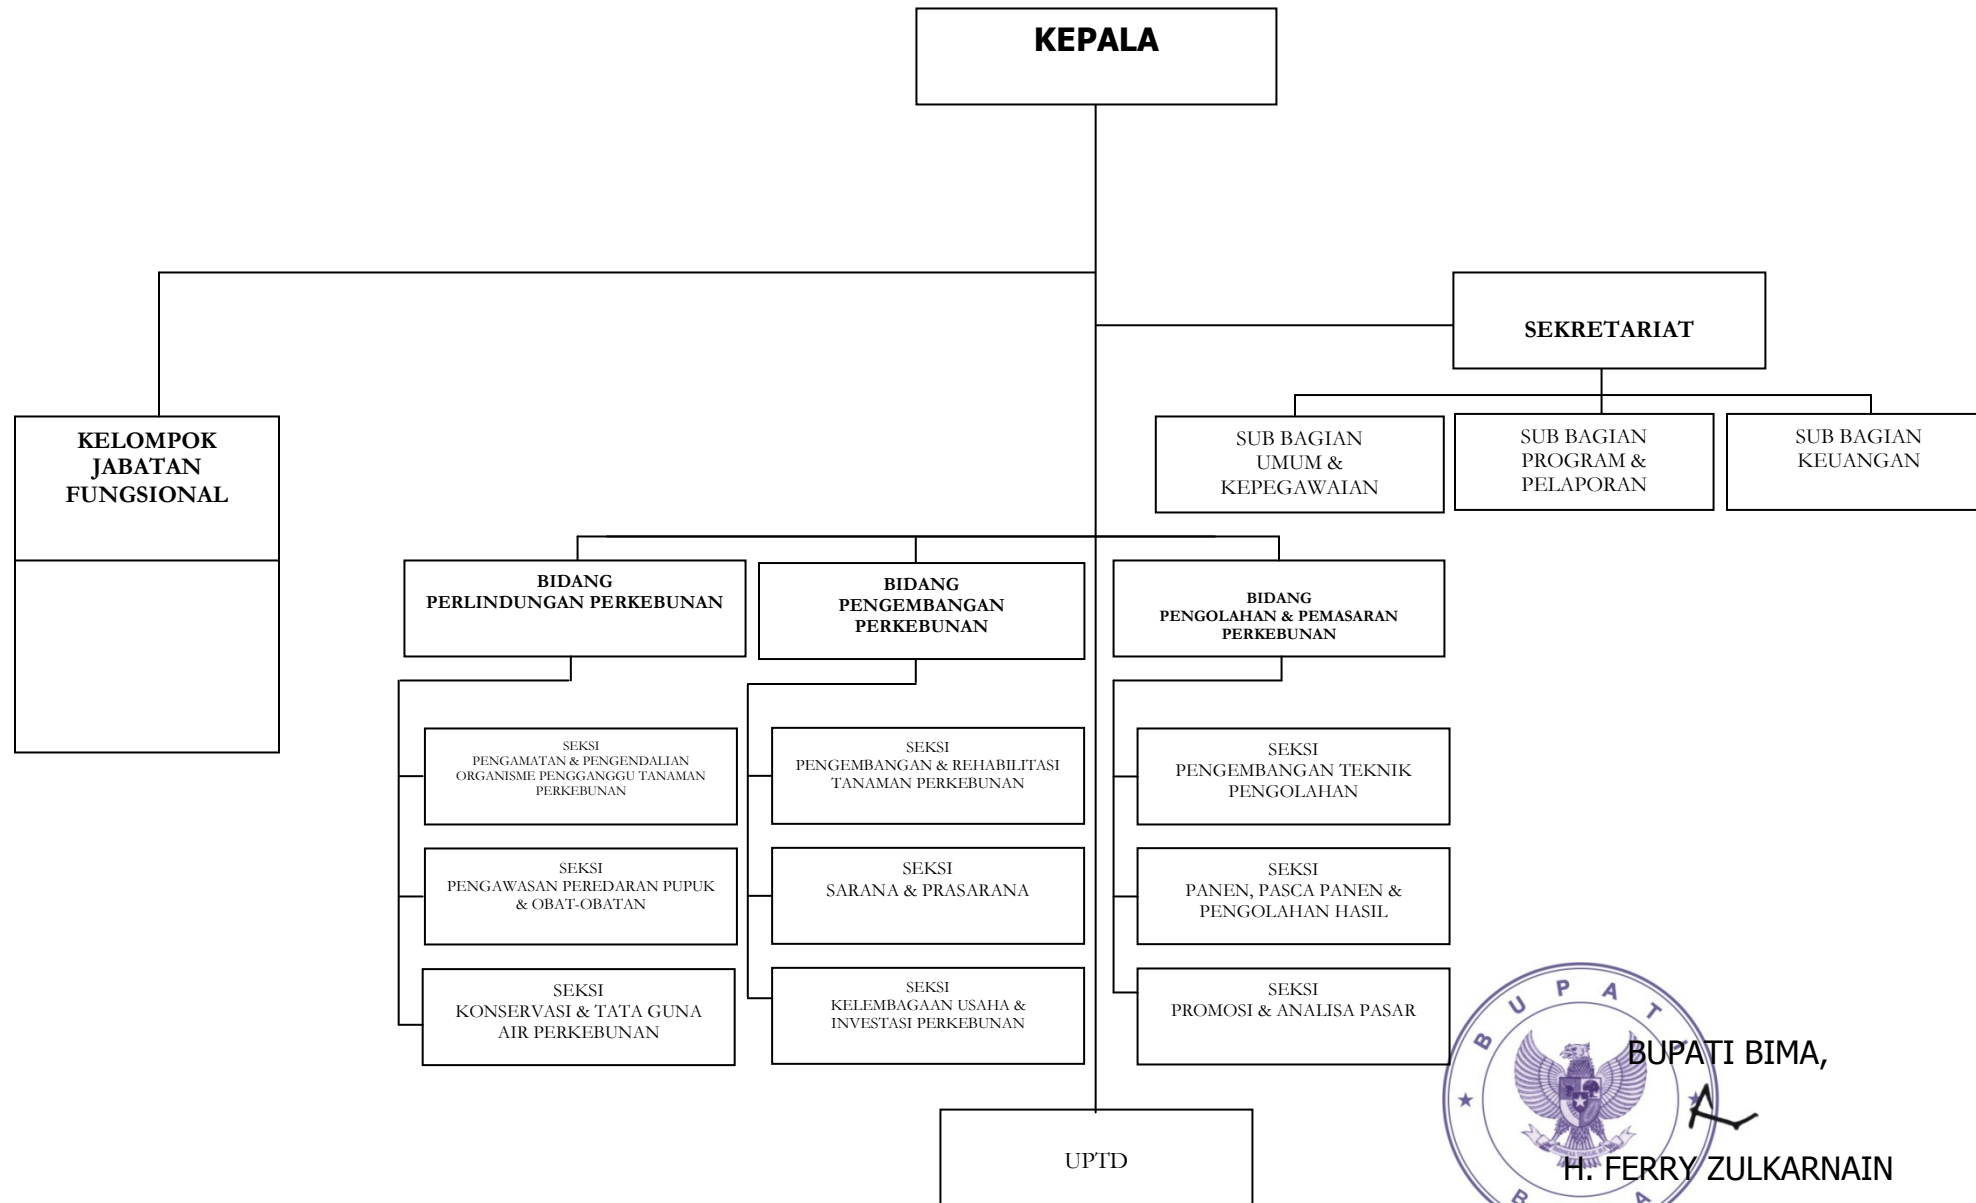

BAGAN SUSUNAN ORGANISASI DINAS PETERNAKAN

BUPATI BIMA,

H. FERRY ZULKARNAIN

LAMPIRAN XV : PERATURAN DAERAH KABUPATEN BIMA NOMOR 3 TAHUN 2008 TANGGAL 11 FEBRUARI 2008

BAGAN SUSUNAN ORGANISASI DINAS KELAUTAN DAN PERIKANAN

BUPATI BIMA,
H. FERRY ZULKARNAIN

LAMPIRAN XVI : PERATURAN DAERAH KABUPATEN BIMA NOMOR 3 TAHUN 2008 TANGGAL 11 FEBRUARI 2008

BAGAN SUSUNAN ORGANISASI DINAS PERKEBUNAN

BUPATI BIMA,

H. FERRY ZULKARNAIN

LAMPIRAN XVII : PERATURAN DAERAH KABUPATEN BIMA NOMOR 3 TAHUN 2008 TANGGAL 11 FEBRUARI 2008