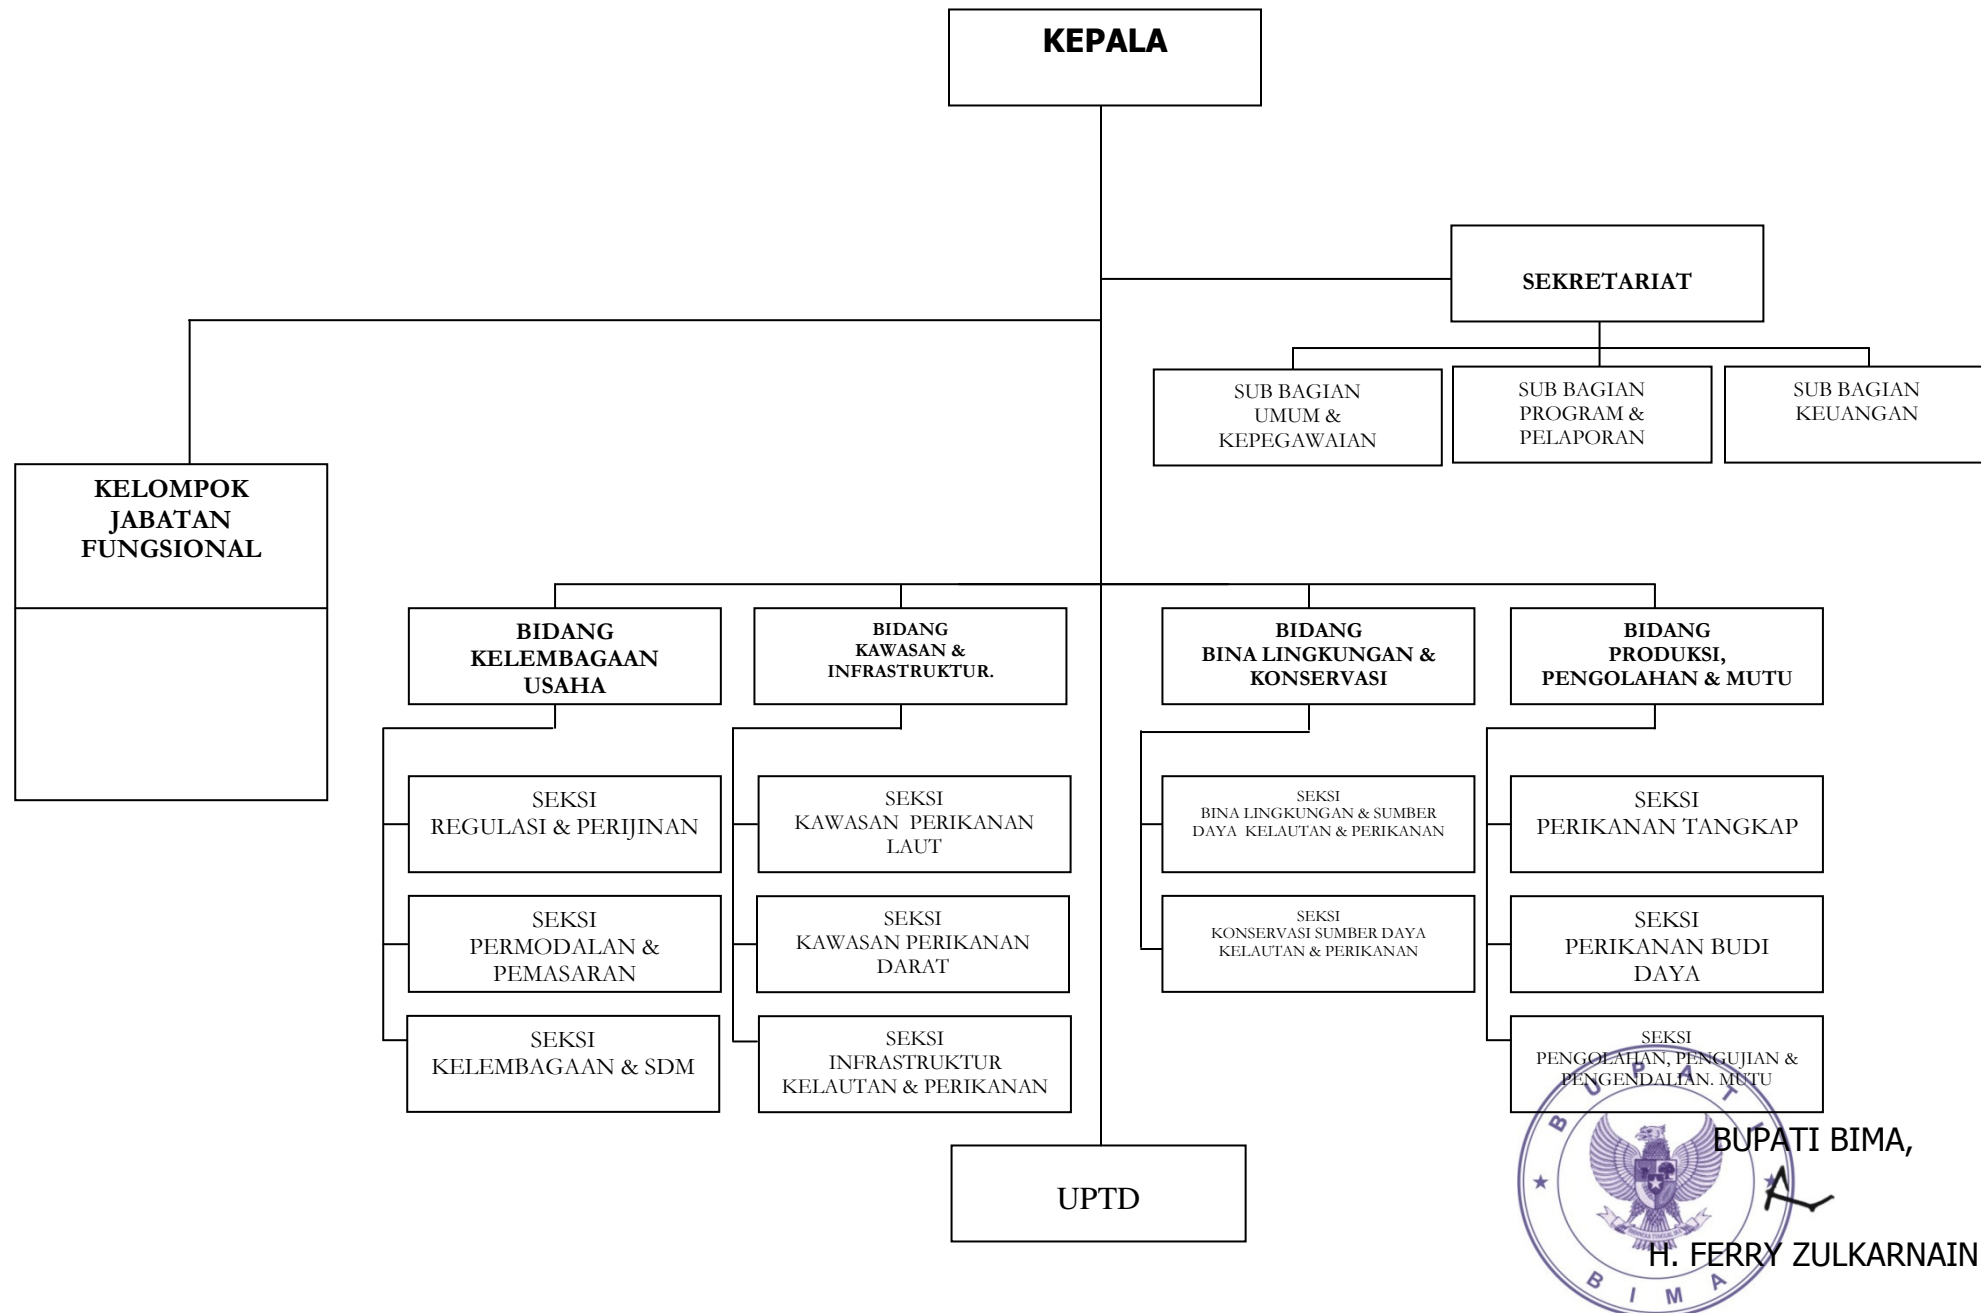

BAGAN SUSUNAN ORGANISASI DINAS PETERNAKAN

BUPATI BIMA,

H. FERRY ZULKARNAIN

LAMPIRAN XV : PERATURAN DAERAH KABUPATEN BIMA NOMOR 3 TAHUN 2008 TANGGAL 11 FEBRUARI 2008

BAGAN SUSUNAN ORGANISASI DINAS KELAUTAN DAN PERIKANAN

BUPATI BIMA,
H. FERRY ZULKARNAIN

LAMPIRAN XVI : PERATURAN DAERAH KABUPATEN BIMA NOMOR 3 TAHUN 2008 TANGGAL 11 FEBRUARI 2008

BAGAN SUSUNAN ORGANISASI DINAS PERKEBUNAN

BUPATI BIMA,

H. FERRY ZULKARNAIN

LAMPIRAN XVII : PERATURAN DAERAH KABUPATEN BIMA NOMOR 3 TAHUN 2008 TANGGAL 11 FEBRUARI 2008