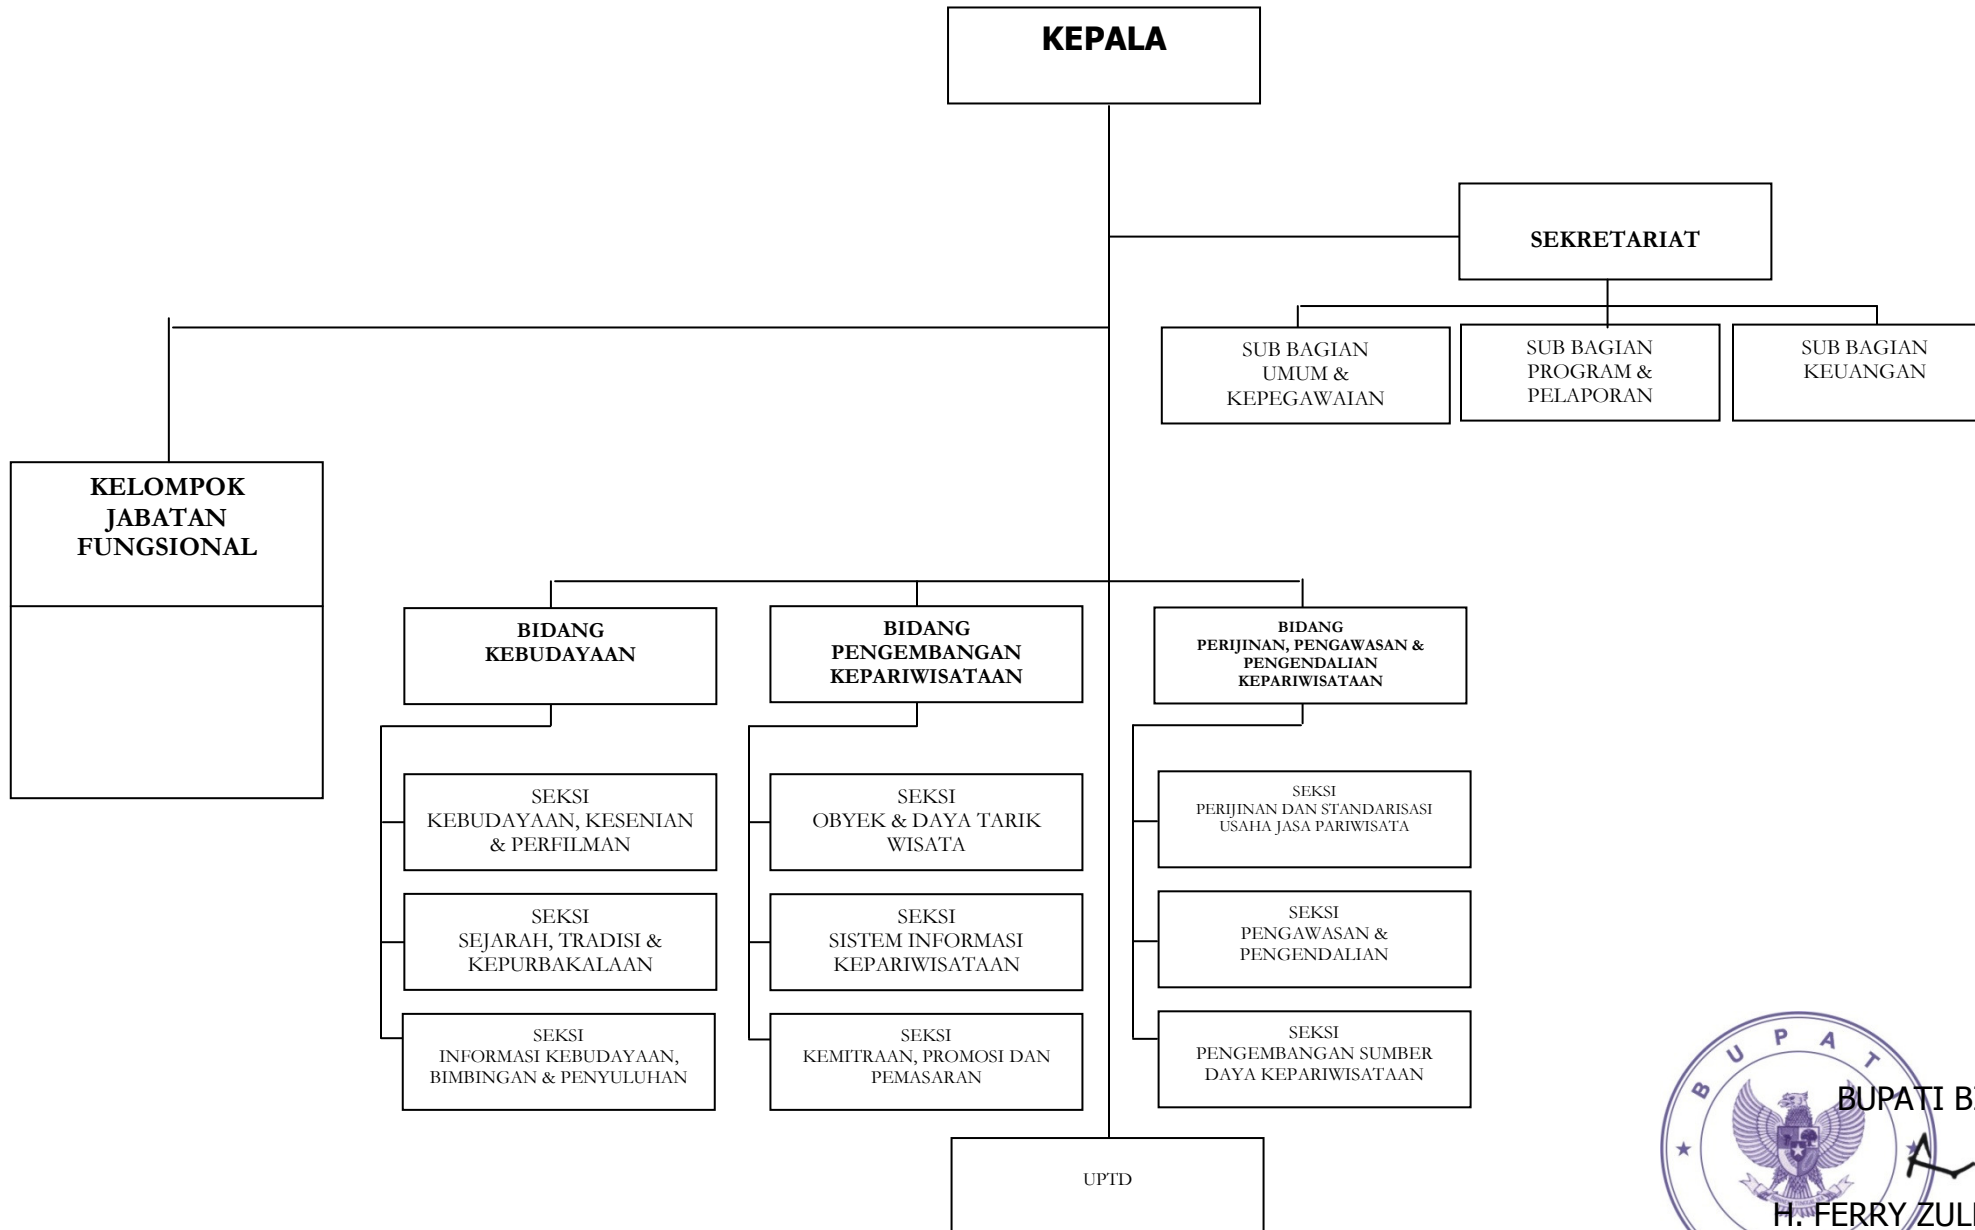

LAMPIRAN IX : PERATURAN DAERAH KABUPATEN BIMA NOMOR 3 TAHUN 2008 TANGGAL 11 FEBRUARI 2008

BAGAN SUSUNAN ORGANISASI DINAS KEBUDAYAAN DAN PARIWISATA

BUPATI BIMA,
H. FERRY ZULKARNAIN