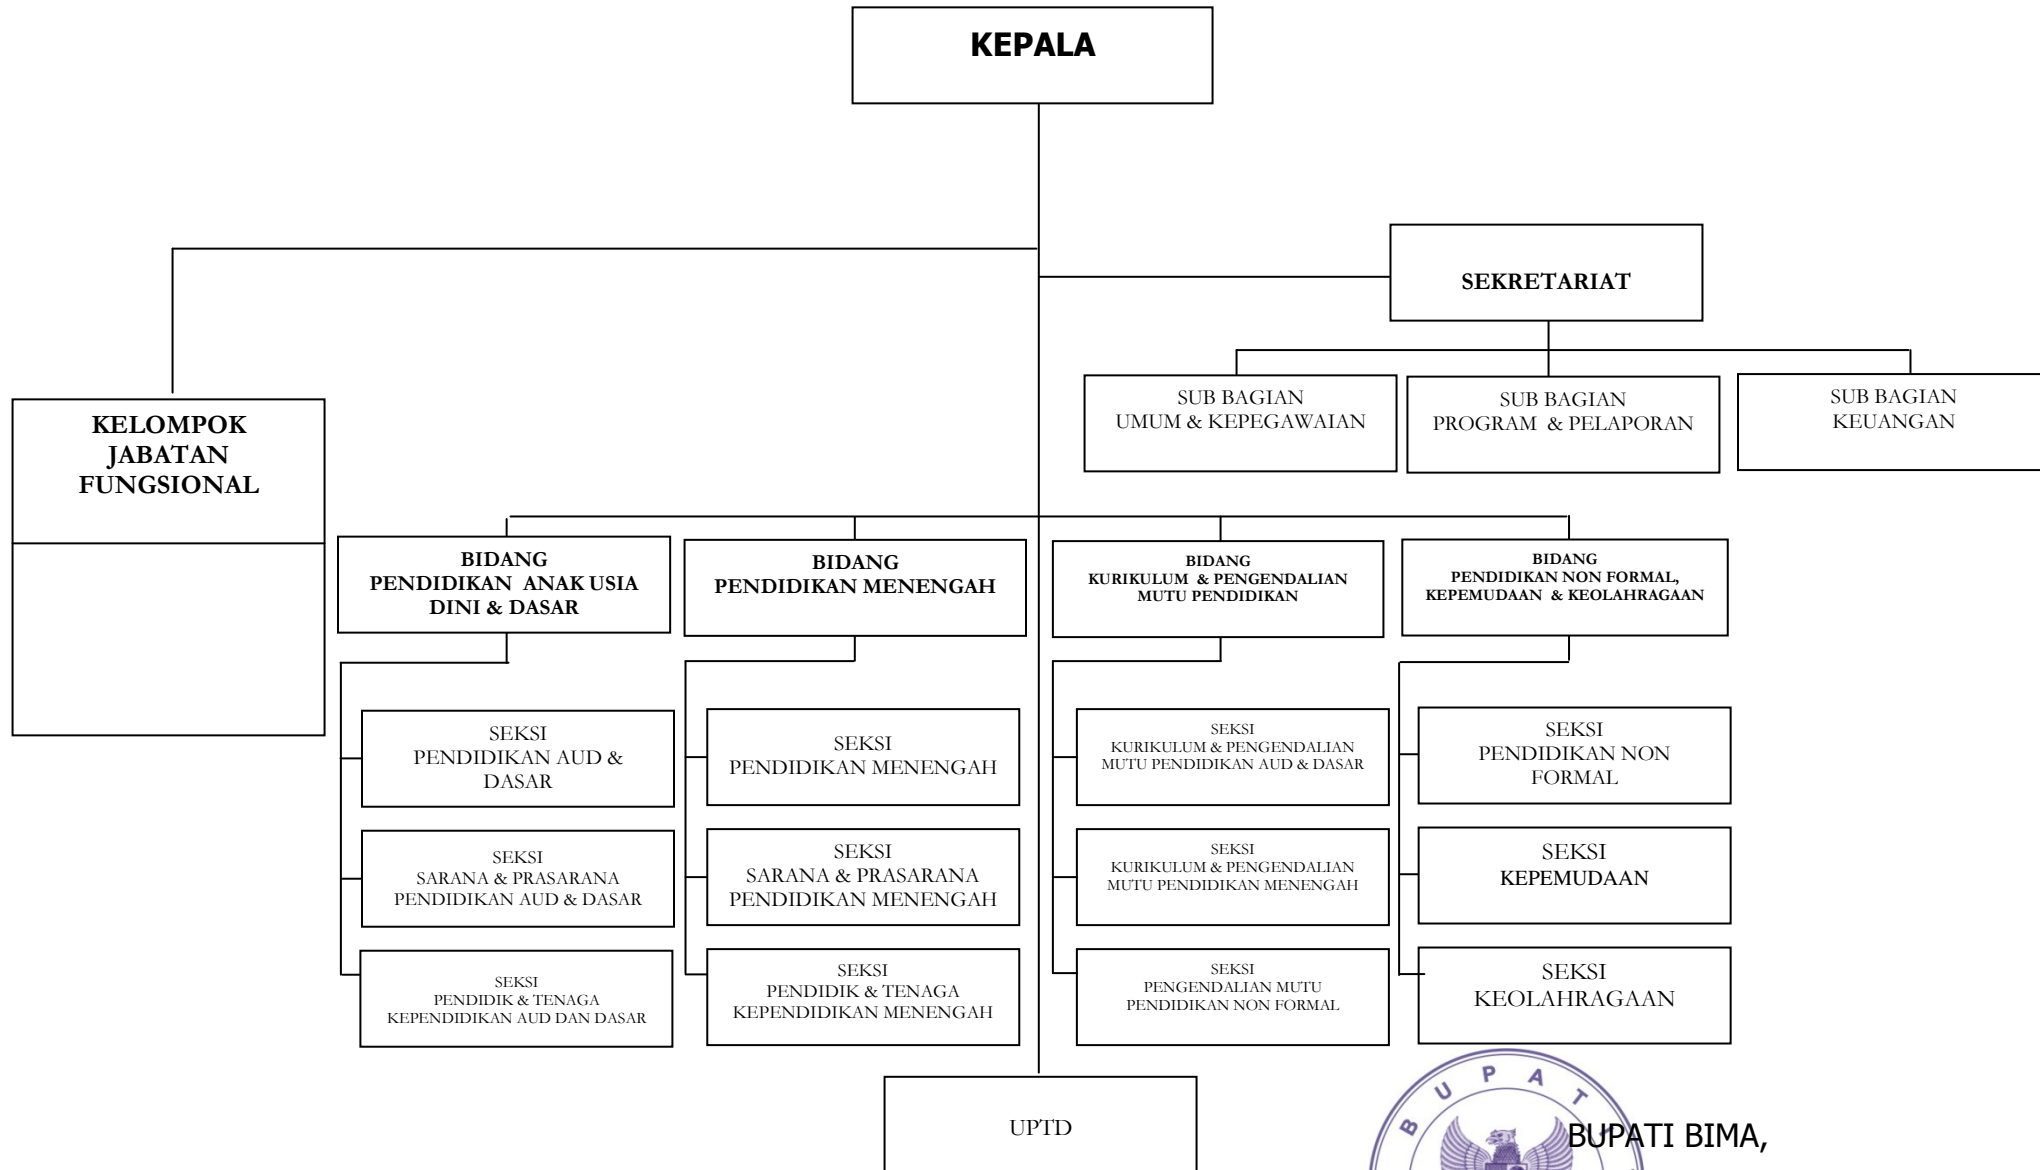

BAGAN SUSUNAN ORGANISASI SEKRETARIAT DAERAH

BUPATI BIMA
FERRY ZULKARNAIN

LAMPIRAN II : PERATURAN DAERAH KABUPATEN BIMA NOMOR 3 TAHUN 2008 TANGGAL 11 FEBRUARI 2008

BAGAN SUSUNAN ORGANISASI SEKRETARIAT DEWAN PERWAKILAN RAKYAT DAERAH

BUPATI BIMA,

H. FERRY ZULKARNAIN

LAMPIRAN III : PERATURAN DAERAH KABUPATEN BIMA NOMOR 3 TAHUN 2008 TANGGAL 11 FEBRUARI 2008

BAGAN SUSUNAN ORGANISASI DINAS PENDIDIKAN, PEMUDA DAN OLAHRAGA

BUPATI BIMA,

H. FERRY ZULKARNAIN

LAMPIRAN IV : PERATURAN DAERAH KABUPATEN BIMA NOMOR 3 TAHUN 2008 TANGGAL 11 FEBRUARI 2008

BAGAN SUSUNAN ORGANISASI DINAS KESEHATAN

BUPATI BIMA,

H. FERRY ZULKARNAIN

LAMPIRAN V : PERATURAN DAERAH KABUPATEN BIMA NOMOR 3 TAHUN 2008 TANGGAL 11 FEBRUARI 2008

BUPATI BIMA,
H. FERRY ZULKARNAIN

BAGAN SUSUNAN ORGANISASI BADAN KEPEGAWAIAN DAERAH

BUPATI BIMA,

H. FERRY ZULKARNAIN

LAMPIRAN XXVII : PERATURAN DAERAH KABUPATEN BIMA NOMOR 3 TAHUN 2008 TANGGAL 11 FEBRUARI 2008