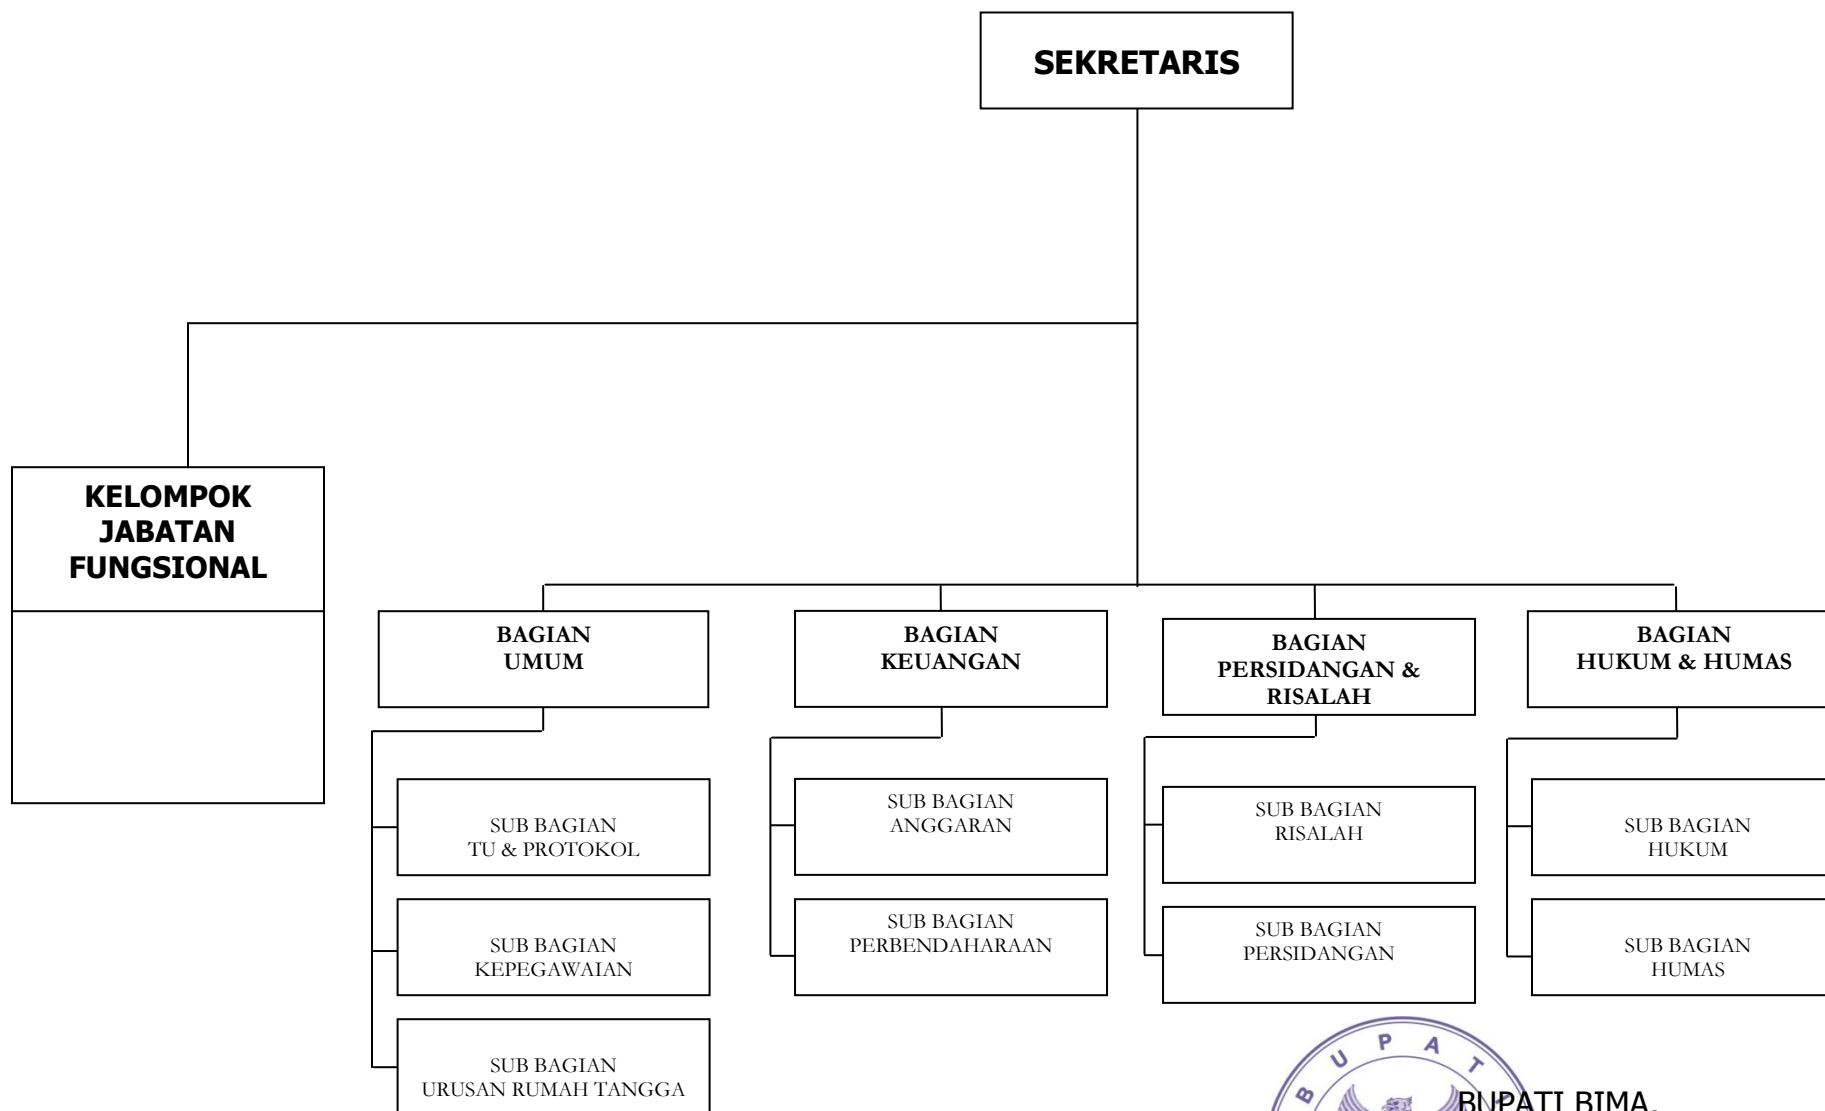

BAGAN SUSUNAN ORGANISASI SEKRETARIAT DAERAH

BUPATI BIMA
FERRY ZULKARNAIN

LAMPIRAN II : PERATURAN DAERAH KABUPATEN BIMA NOMOR 3 TAHUN 2008 TANGGAL 11 FEBRUARI 2008

BAGAN SUSUNAN ORGANISASI SEKRETARIAT DEWAN PERWAKILAN RAKYAT DAERAH